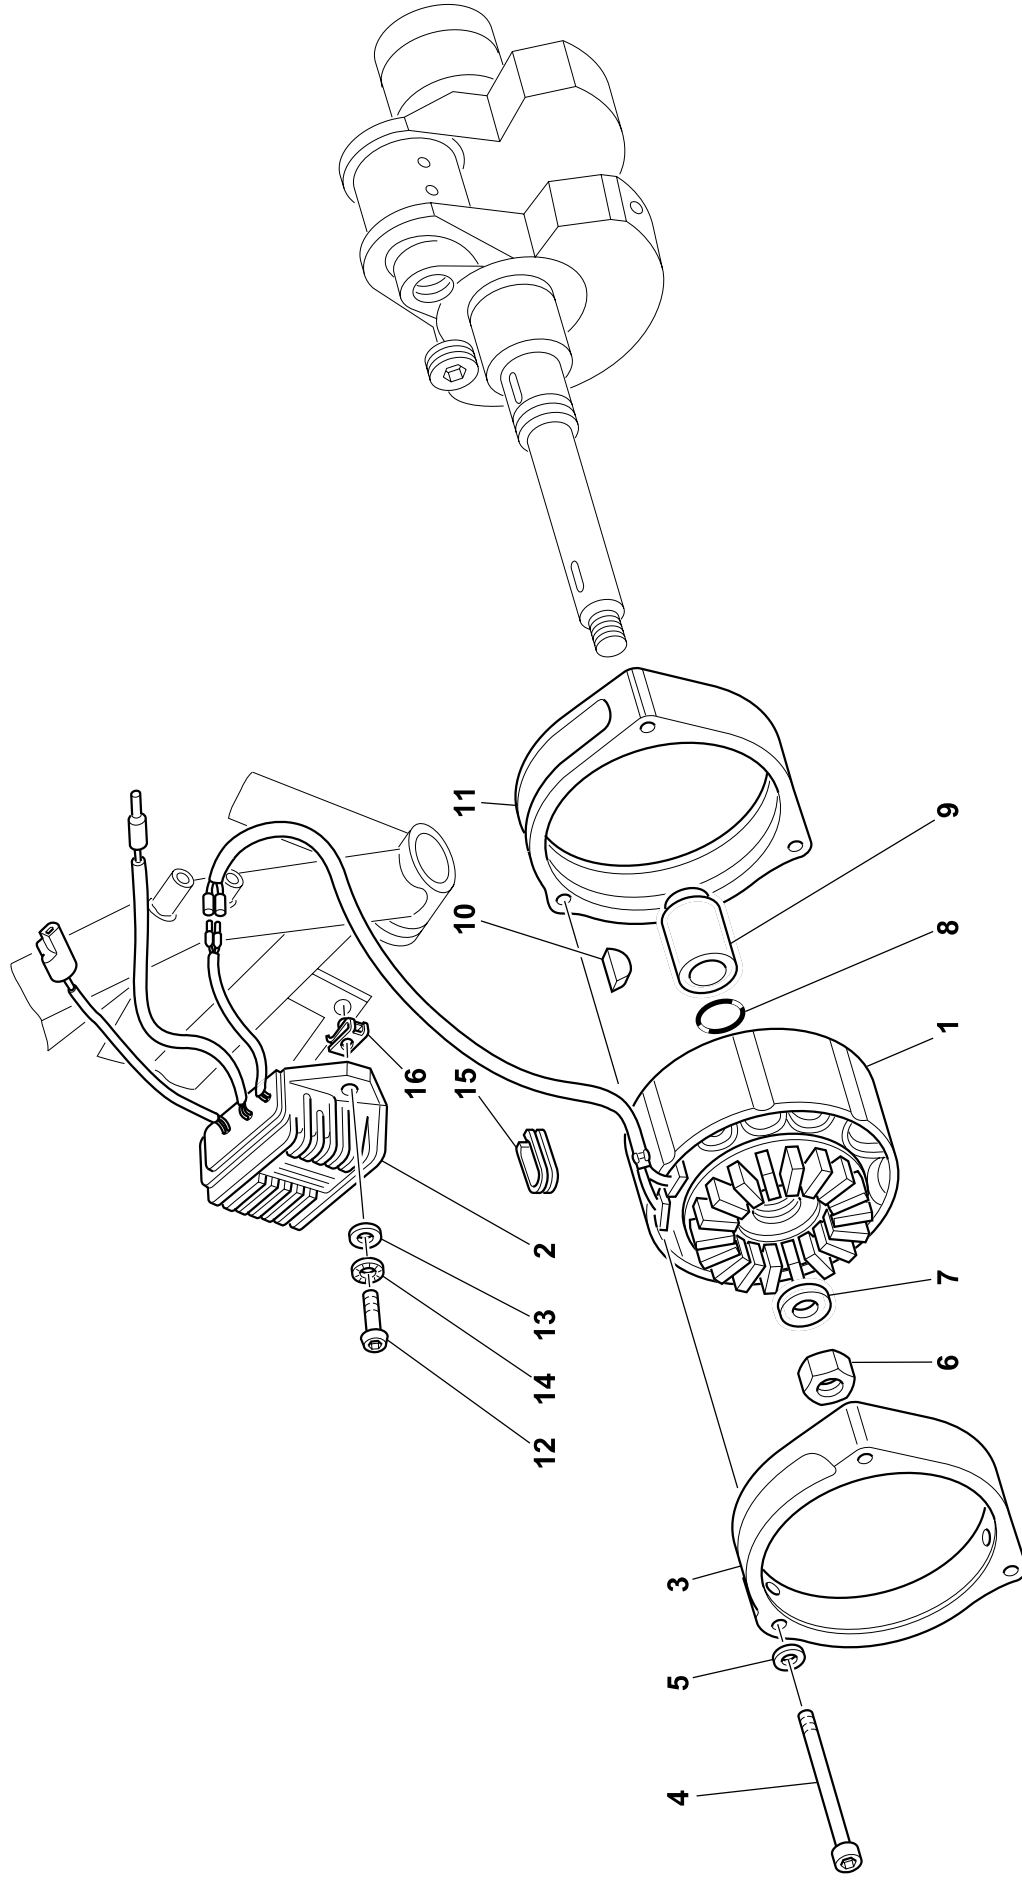

Tavola
Drawing
Table
Bild

43

ALTERNATORE-
REGOLATORE

ALTERNATOR-REGULATOR

ALTERNATEUR-REGULATEUR

DREHSTROM-
SPANNUNGSREGLER

Cod. Catalogo: 01 92 00 90
Data emissione: 07/02

Catalogue code: 01 92 00 90
Date of issue: 07/02

Code de catalogue: 01 92 00 90
Date d'émission: 07/02

Katalogcode: 01 92 00 90
Ausstellungstag: 07/02

H10

Tavola
Drawing
Table
Bild

43

ALTERNATORE-
REGOLATORE

ALTERNATOR-REGULATOR

ALTERNATEUR-REGULATEUR

DREHSTROM-
SPANNUNGSREGLER

NOTE NOTES NOTES MARKE	POS. N. POS. No. POS. N° POS. Nr.	N. COD. CODE No. Nr. CODE CODE Nr.	Q.TÀ Q.TY Q.TE M.GE	DENOMINAZIONE	DESCRIPTION	DESIGNATION	BEZEICHNUNG
1	37 71 24 05	1	Alternatore	Generator	Alternateur	Drehstromgenerator	
2	37 70 38 05	1	Regolatore	Regulator	Régulateur	Regler	
3	29 71 14 60	1	Calotta anteriore	Front calotte	Calotte AV.	Vornkalotte	
4	98 68 02 65	3	Vite	Screw	Vis	Schraube	
5	29 21 79 60	3	Rondella	Washer	Rondelle	Unterlegscheibe	
6	92 60 65 16	1	Dado	Nut	Ecrou	Mutter	
7	30 71 42 01	1	Rondella	Washer	Rondelle	Unterlegscheibe	
8	90 70 61 78	1	Anello OR	O-Ring	Bague d'étanchéité	O-Ring	
9	37 71 23 06	1	Distanziale	Spacer	Entretoise	Distanzstück	
10	91 60 04 50	1	Linguetta	Woodruff key	Langquette	Federkeil	
11	29 71 19 60	1	Calotta posteriore	Rear cap	Calotte arrière (chromée)	Hintere Haube	
12	98 68 23 20	2	Vite	Screw	Vis	Schraube	
13	95 00 82 06	2	Rondella	Washer	Rondelle	Unterlegscheibe	
14	14 21 79 01	2	Rondella speciale	Special washer	Rondelle spéciale	Spezial-Unterlegscheibe	
15	19 00 77 00	1	Gommino passacavo	Fairlead rubber ring	Joint en caoutchouc passe-câble	Kabeldurchgangsgummi	
16	28 57 65 91	2	Dado a graffetta	Nut with clip	Ecrou à collier	Klemmutter	