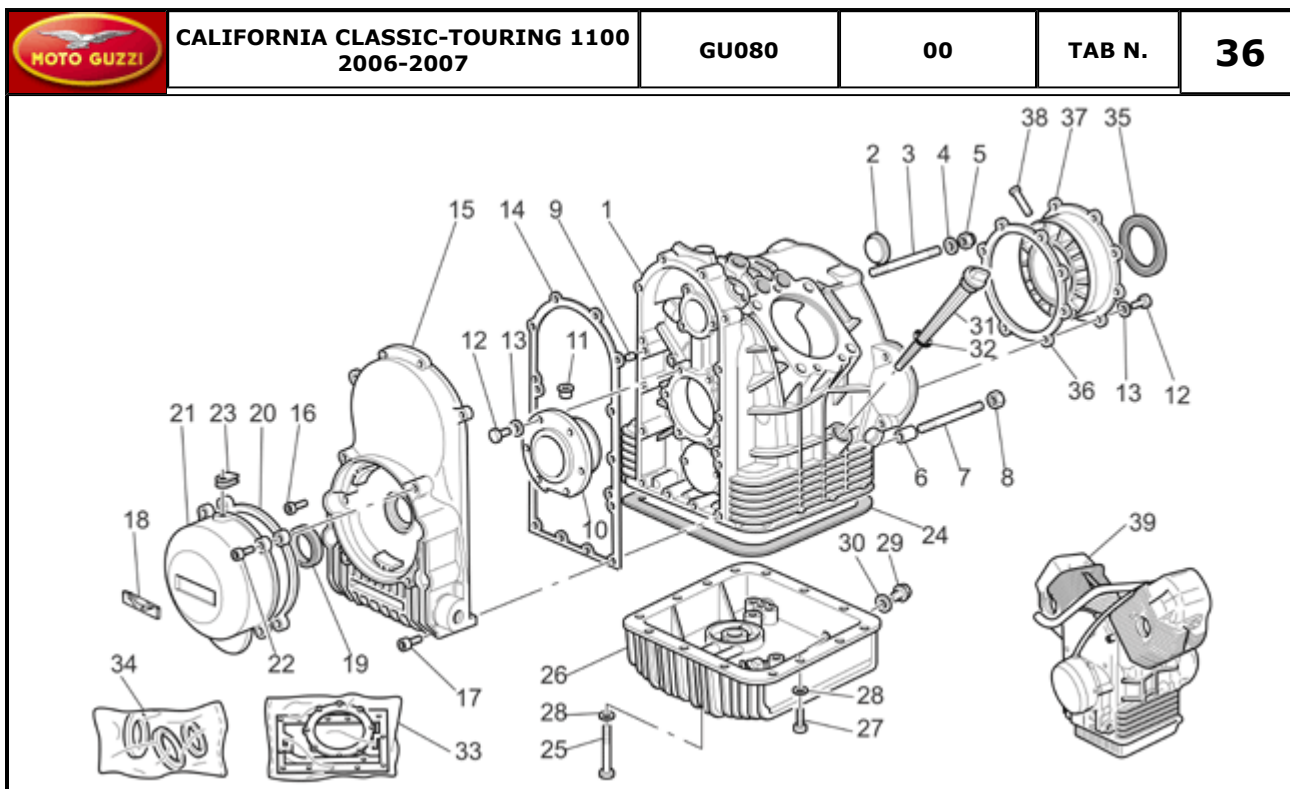

Pos.	Description	Year	I_M	Country	Version	Code	Q.ty	P.Cod.
1	Crankcase black	-	-	-	M3	976121	1	AH009
	Crankcase black	-	-	-	M4	976109	1	AH009
2	Disc	-	-	-	-	GU12003900	1	-
3	Stud bolt M8X66	-	-	-	-	GU96508066	4	AH199
4	Washer 8,4x14,57x1,6	-	-	-	-	GU95005308	6	-
5	Cap nut M8x1,25	-	-	-	-	GU92787008	2	-
6	Coupling bush	-	-	-	-	GU12018900	2	-
7	Stud bolt M8x75	-	-	-	-	GU96508075	2	AH199
8	Nut M8x1,25	-	-	-	-	GU92606208	4	-
9	Pin	-	-	-	-	GU95512081	2	-
10	Complete flange	-	-	-	-	GU14011900	1	AI009
	Flange min.0,2 mm	-	-	-	-	GU14011901	1	AI009
11	Pin	-	-	-	-	GU12012200	1	-
12	Hex screw M8x25	-	-	-	-	GU98084425	14	-
13	Spring washer 8x15x0,3	-	-	-	-	GU61270300	15	-
14	Cover gasket	-	-	-	-	GU05001230	1	AO449
15	Timing cover black	-	-	-	M7	976094	1	AH359
	Timing cover black	-	-	-	M8	976450	1	AH359
16	Hex socket screw M6x25	-	-	-	M7	GU98682325	8	-
	Screw w/ flange M6X25	-	-	-	M8	AP8152280	8	-
17	Hex socket screw M6x35	-	-	-	M7	GU98680335	6	-
	Screw w/ flange M6x35	-	-	-	M8	AP8152282	6	-
18	Adhesive label	-	-	-	-	GU02517700	1	-
19	Gasket ring 28x38x7	-	-	-	-	GU90402840	1	AO15E
20	Flange	-	-	-	-	GU18001150	1	AH319
21	Generator cover chrom.plated	-	-	-	-	GU03001600	1	AH039
22	Screw	-	-	-	-	GU98310631	4	-
23	Rubber spacer	-	-	-	-	GU19007700	1	-
24	Sump gasket	-	-	-	-	GU14003600	1	AO329
25	Screw	-	-	-	-	GU98082390	4	-
26	Oil sump black	-	-	-	-	GU03003555	1	AH269
27	Hex socket screw M6x25	-	-	-	-	GU98682325	14	-
28	Washer 6,15x11x0,8	-	-	-	-	GU95008206	18	-