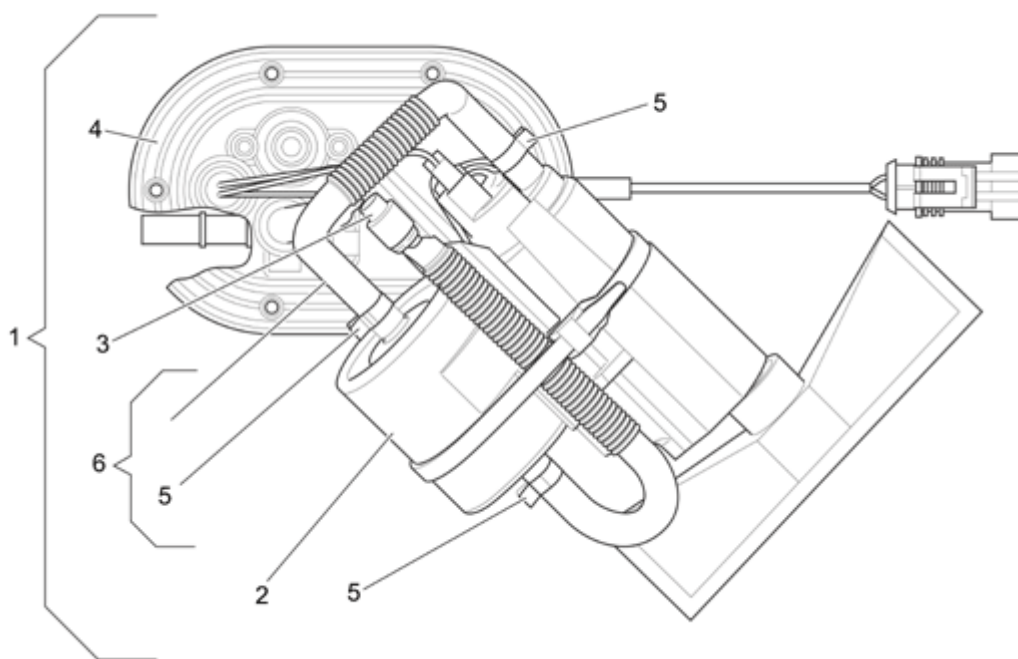

CALIFORNIA CLASSIC-TOURING 1100 2006-2007	GU080	00	TAB N.	19
	FUEL PUMP				

Pos.	Description	Year	I_M	Country	Version	Code	Q.ty	P.Cod.
1	Fuel pump cpl.	-	-	-	-	GU03107270	1	DA139
2	Fuel filter	-	-	-	-	GU01106090	1	DA099
3	Thermistor	-	-	-	-	GU03103070	1	CD099
4	Gasket	-	-	-	-	GU01107490	1	DA429
5	Hose clamp 11,3	-	-	-	-	GU01108490	4	-
6	Fuel pipe	-	-	-	-	GU03106170	1	-