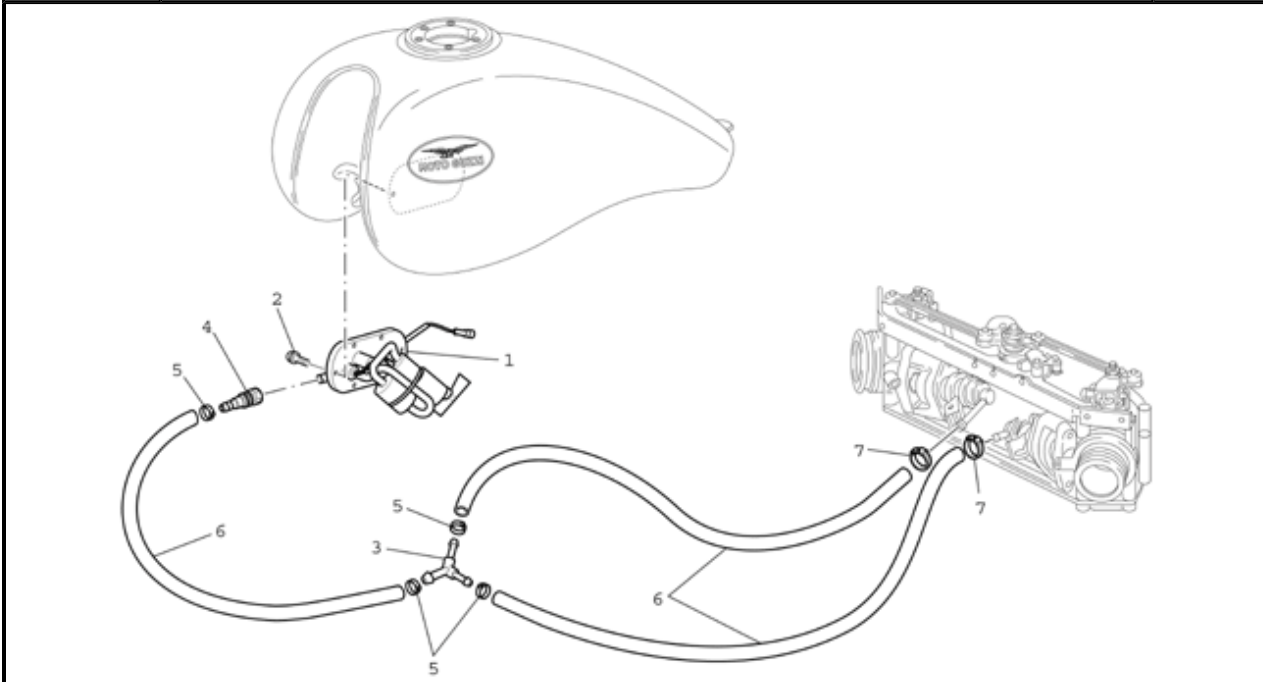

CALIFORNIA CLASSIC-TOURING 1100	GU080	00	TAB N.	18
	2006-2007	FUEL SUPPLY			

Pos.	Description	Year	I_M_	Country	Version	Code	Q.ty	P.Cod.
1	Fuel pump cpl.	-	-	-	-	GU03107270	1	DA139
2	Screw w/ flange M5x16	-	-	-	-	AP8152273	6	-
3	3-way union	-	-	-	-	GU29106860	1	DA319
4	Union	-	-	-	-	GU01106692	1	DA409
5	Hose clamp	-	-	-	-	GU28157950	4	-
6	Fuel pipe SAEJ30R9	-	-	-	-	GU00823952080	1	DA399
7	Hose clamp	-	-	-	-	GU93306017	2	-