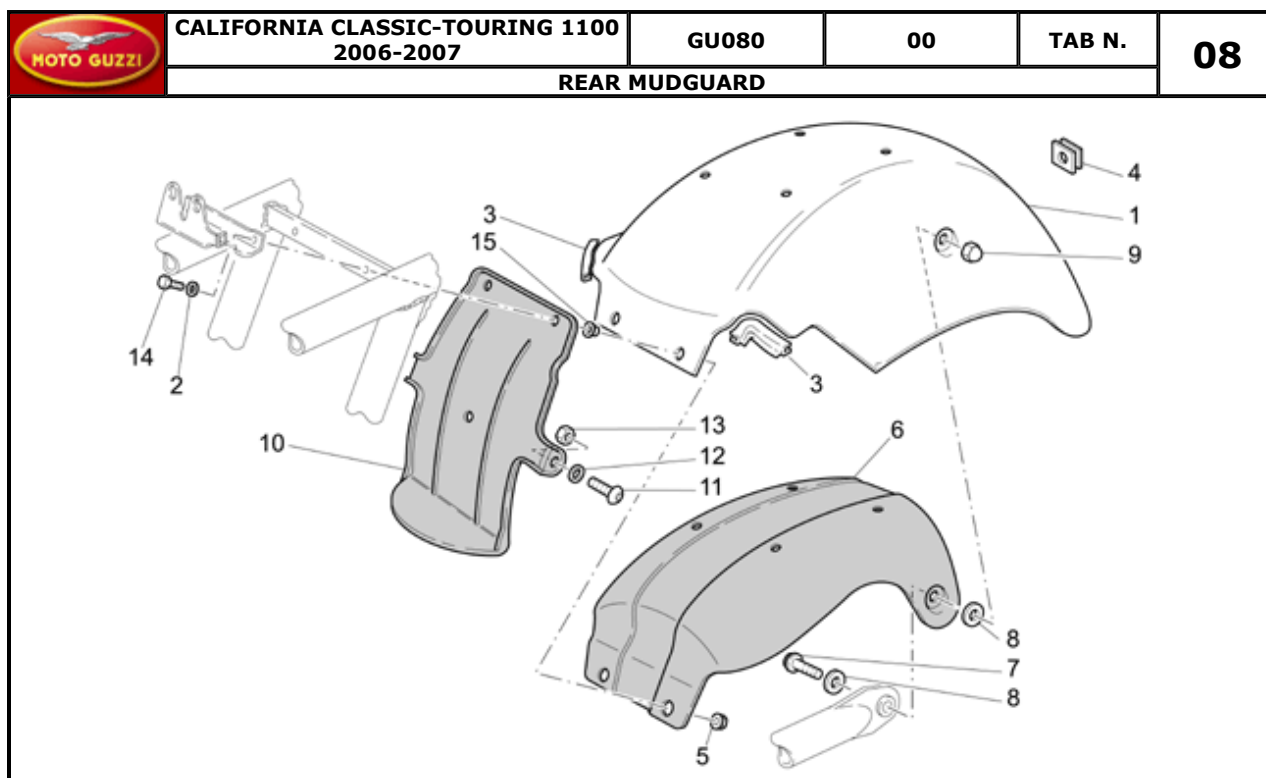

Pos.	Description	Year	I_M_	Country	Version	Code	Q.ty	P.Cod.
1	Rear mudguard, white /g.	-	-	-	w.grey	977232	1	DE029
	Rear mudguard blank	-	-	-	-	GU03437110	1	DE029
	Rear mudguard, black	-	-	-	black	GU03437112	1	DE029
	Rear mudguard red vintage	-	-	-	red/bl.	GU03437113	1	DE029
	Rear mudguard, red	-	-	-	red	977231	1	DE029
2	Washer 6,15x11x0,8	-	-	-	-	GU95008206	2	-
3	Gasket	-	-	-	-	GU00155930171	1	-
4	Rubber spacer	-	-	-	-	GU91551099	1	-
5	Flanged nut M6	-	-	-	-	GU92650036	2	-
6	U-bolt under rear mudguard	-	-	-	-	GU03437430	1	-
7	Screw w/ flange	-	-	-	-	GU98223835	2	-
8	Washer 8,5x24x2	-	-	-	-	GU95005312	4	-
9	Cap nut M8x1,25	-	-	-	-	GU92787008	2	-
10	Splash guard	-	-	-	-	GU03438030	1	DE259
11	Hex socket screw M6x22	-	-	-	-	GU98350325	2	-
12	Washer 6,5x20x1,5	-	-	-	-	GU95005320	2	-
13	Nut M6x1	-	-	-	-	GU92630106	2	-
14	Hex socket screw M6x25	-	-	-	-	GU98682325	2	-
15	Spacer	-	-	-	-	GU03578730	2	-