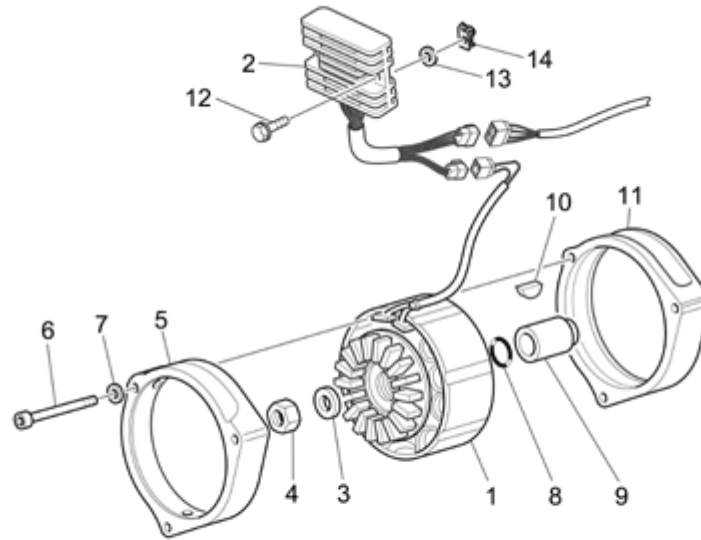

CALIFORNIA CLASSIC-TOURING 1100 2006-2007	GU080	00	TAB N.	47
	GENERATOR - REGULATOR				

Pos.	Description	Year	I_M	Country	Version	Code	Q.ty	P.Cod.
1	Ducati generator	-	-	-	-	GU32712411	1	AM129
2	DUCATI regulator	-	-	-	-	GU32703810	1	CC019
3	Washer 16,25x24,5x5	-	-	-	-	GU30714201	1	-
4	Nut M16	-	-	-	-	GU92606516	1	-
5	Front calotte	-	-	-	-	GU29711460	1	AM139
6	Hex socket screw M5x65	-	-	-	-	GU98680265	3	-
7	Washer 5,9X3X0,8	-	-	-	-	GU29217960	3	-
8	O-ring 17,86X2,62	-	-	-	-	GU90706178	1	-
9	Spacer	-	-	-	-	GU37712306	1	-
10	Transmission key	-	-	-	-	GU91600450	1	AD089
11	Rear cap	-	-	-	-	GU29711960	1	AM139
12	Screw w/ flange M6x35	-	-	-	-	AP8152282	2	-
13	Washer 6,4x12x1,2	-	-	-	-	GU95100141	2	-
14	Clip M6	-	-	-	-	GU28576591	2	-