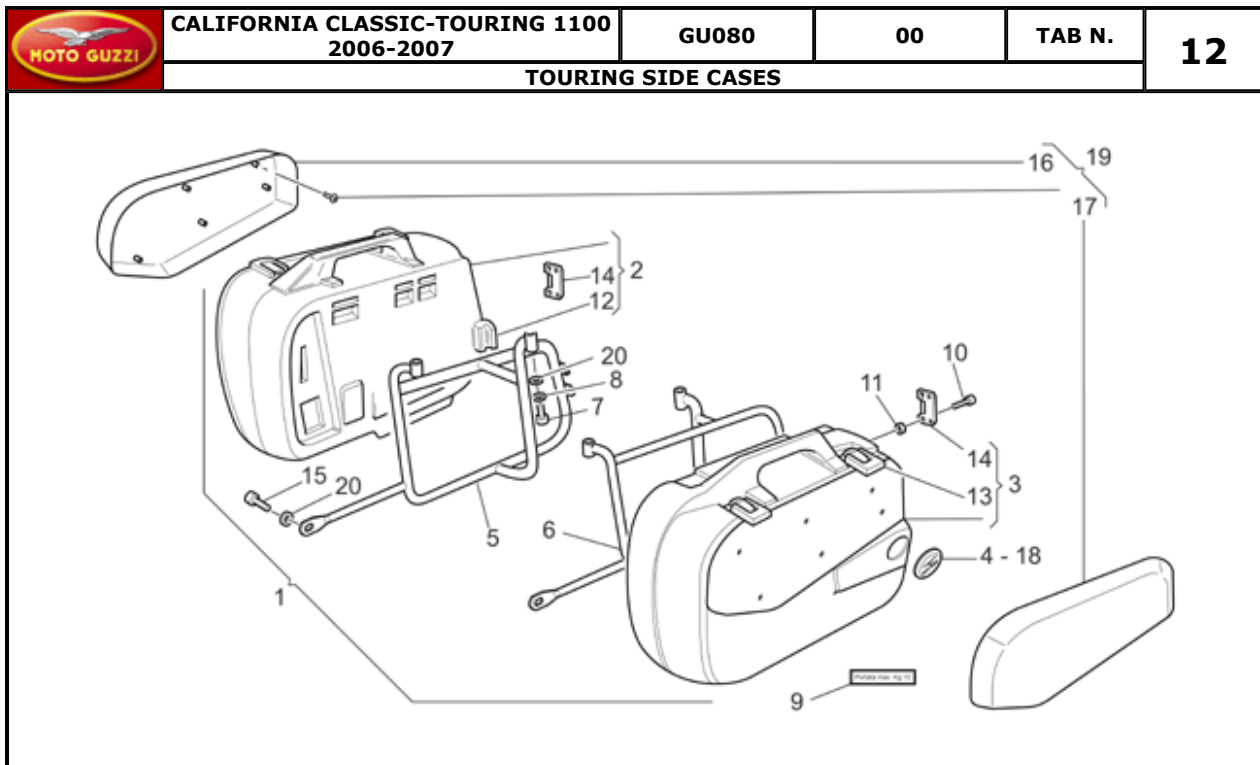

Pos.	Description	Year	I_M	Country	Version	Code	Q.ty	P.Cod.
1	Suitcase kit 40 L	-	-	-	TOUR	-	GU973253600001	1 -
2	RH suitcase 40 L	-	-	-	TOUR	-	GU03482570	1 DG19A
3	LH suitcase 40 L	-	-	-	TOUR	-	GU03485770	1 DG19B
4	Moto Guzzi RH decal	-	-	-	TOUR	-	GU03482070	1 -
5	RH support	-	-	-	TOUR	-	GU03485070	1 DG20A
6	LH support	-	-	-	TOUR	-	GU03486570	1 DG20B
7	Hex screw M8x45	-	-	-	TOUR	-	GU98080445	2 -
8	Washer 8,4x15x1,8	-	-	-	TOUR	-	GU95100253	2 -
9	Name plate Kg.10	-	-	-	TOUR	-	GU29482400	2 -
10	Hex socket screw M6X18	-	-	-	TOUR	-	GU98350318	4 -
11	Nut M6x1	-	-	-	TOUR	-	GU92630106	4 -
12	Lock	-	-	-	TOUR	-	GU03484000	2 -
13	Lock	-	-	-	TOUR	-	GU03484001	4 -
14	Lock plate	-	-	-	TOUR	-	GU00979726	2 -
15	Hex socket screw M8X45	-	-	-	TOUR	-	GU98680445	4 -
16	RH insert bag white state	-	-	-	TOUR	w.grey	977280	1 -
	RH insert bag blank	-	-	-	TOUR	-	GU03484470	1 -
	RH insert bag black	-	-	-	TOUR	black	GU03484471	1 -
	RH insert bag red vintage	-	-	-	TOUR	red	977278	1 -
17	LH insert bag red vintage	-	-	-	TOUR	red	977279	1 -
	LH insert bag white state	-	-	-	TOUR	w.grey	977281	1 -
	LH insert bag blank	-	-	-	TOUR	-	GU03484570	1 -
	LH insert bag black	-	-	-	TOUR	black	GU03484571	1 -
18	Moto Guzzi LH decal	-	-	-	TOUR	-	GU03482071	1 -
19	Inserts kit red	-	-	-	TOUR	red	977248	1 -
	Inserts kit white	-	-	-	TOUR	w.grey	977249	1 -
	Inserts kit blank	-	-	-	TOUR	-	GU03484370	1 -
	Inserts kit black	-	-	-	TOUR	black	GU03484371	1 -
20	Washer 8,4x15	-	-	-	TOUR	-	GU03270300	6 -