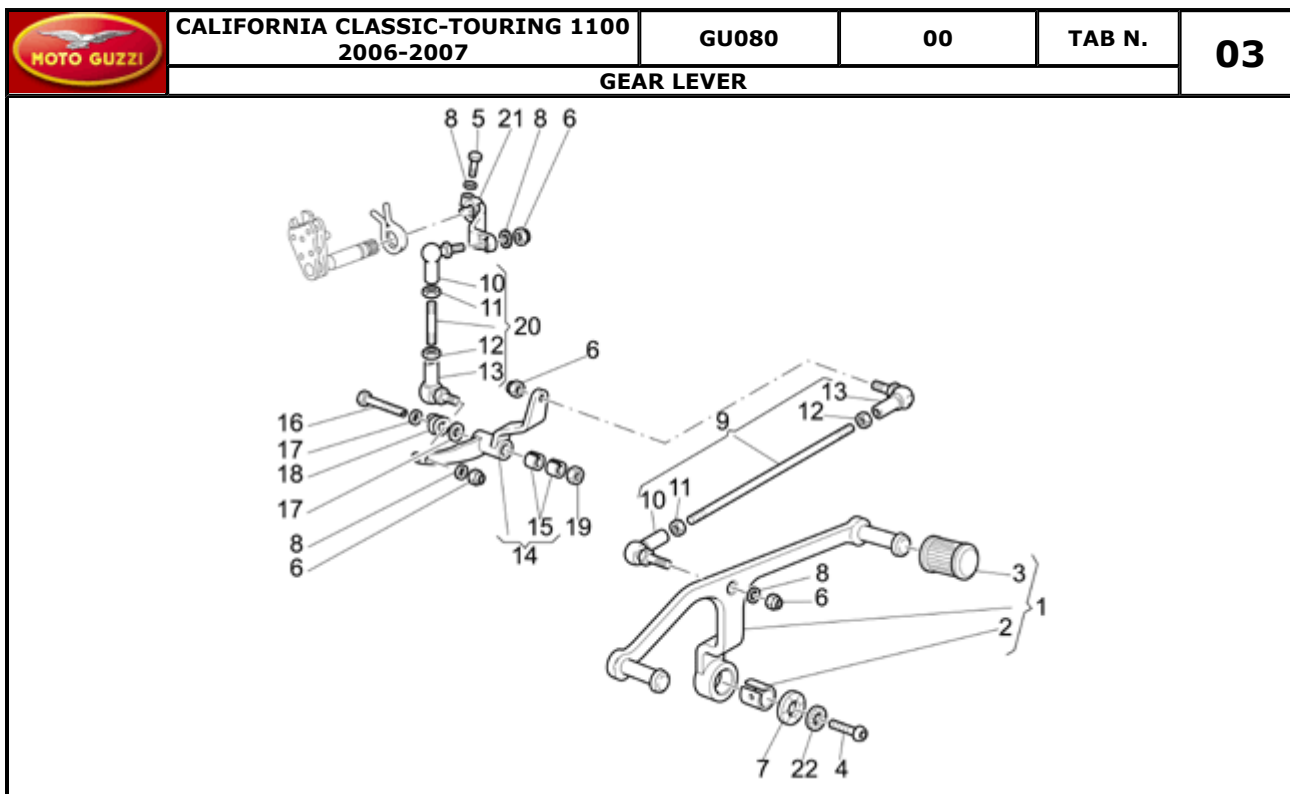

Pos.	Description	Year	I_M	Country	Version	Code	Q.ty	P.Cod.
1	Complete gearchange lever	-	-	-	-	GU03250870	1	BA109
2	Bush	-	-	-	-	GU30678160	1	-
3	Rubber pedal	-	-	-	-	GU13432640	2	BA149
4	Hex socket screw M8x16	-	-	-	-	GU98350416	1	-
5	Screw M6X22	-	-	-	-	GU98632322	1	-
6	Nut M6X1	-	-	-	-	GU92630707	4	-
7	Washer	-	-	-	-	GU03259100	1	-
8	Washer 6,4x12	-	-	-	-	GU03013800	5	-
9	Change gear tie rod compl.	-	-	-	-	GU03257602	1	-
10	Ball joint	-	-	-	-	GU30258160	2	-
11	Nut M6	-	-	-	-	GU03256800	2	-
12	Nut M6	-	-	-	-	GU92609206	2	-
13	Ball joint	-	-	-	-	GU18258101	2	-
14	Lever	-	-	-	-	GU30256960	1	BA119
15	Bush	-	-	-	-	GU30252060	2	-
16	Screw	-	-	-	-	GU30252360	1	-
17	Washer	-	-	-	-	GU95100409	2	-
18	Spring	-	-	-	-	GU94322185	1	-
19	Nut	-	-	-	-	GU92609512	1	-
20	Change gear tie rod compl.	-	-	-	-	GU03257801	1	BA129
21	Lever	-	-	-	-	GU03258250	1	BA139
22	Washer 8,4x15	-	-	-	-	GU03270300	1	-