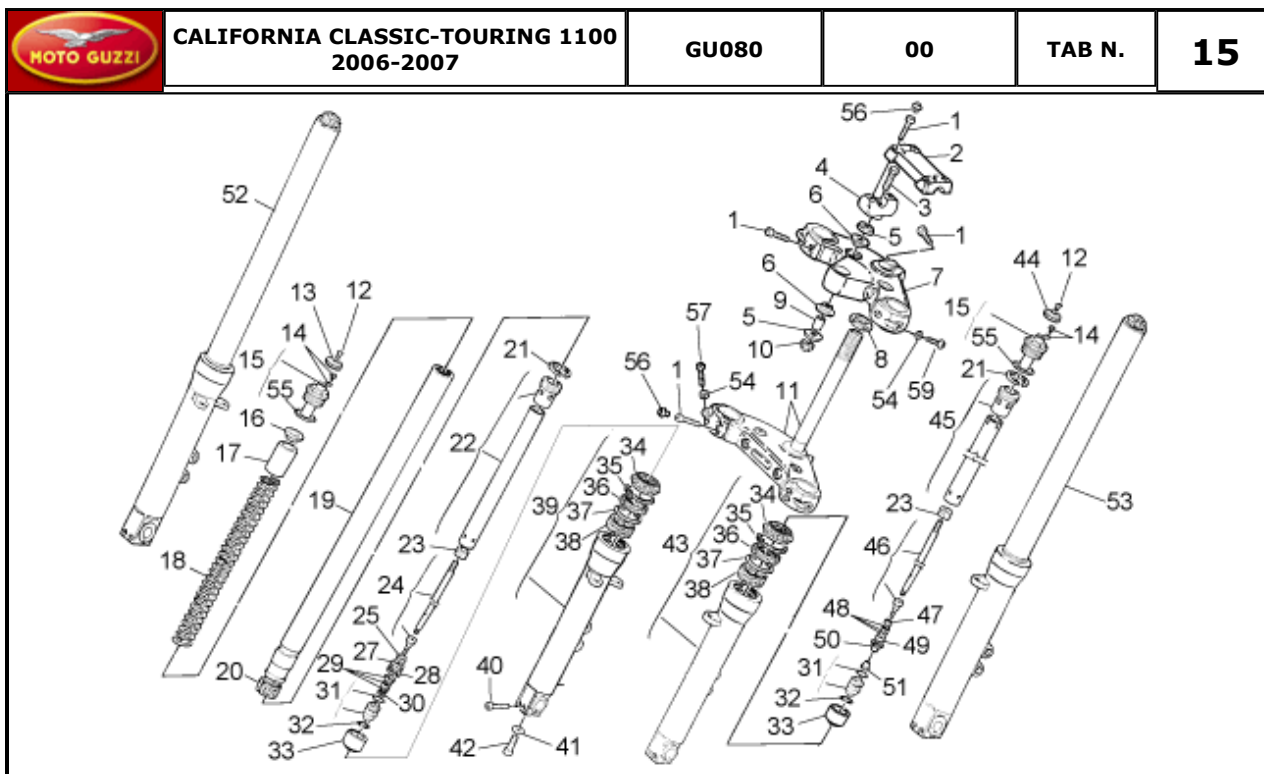

Pos.	Description	Year	I_M_	Country	Version	Code	Q.ty	P.Cod.
1	Screw M8X30	-	-	-	-	GU98622430	11	-
2	U-bolt	-	-	-	-	GU03500660	1	BD149
3	Screw M10x60	-	-	-	-	GU98052560	2	-
4	Lower U-bolt	-	-	-	-	GU03500260	4	BD149
5	Cup	-	-	-	-	GU27530505	4	-
6	Rubber spacer	-	-	-	-	AP8144222	4	-
7	Fork upper plate	-	-	-	-	GU03493100	1	BD119
8	Ring nut	-	-	-	-	GU03498100	1	BA049
9	Spacer	-	-	-	-	GU91181039	2	-
10	Nut M10X1,5	-	-	-	-	GU92630110	2	-
11	Stem base	-	-	-	-	GU03494000	1	BD019
12	Screw	-	-	-	-	GU03530504	2	-
13	RH adjustment knob rebound	-	-	-	-	GU03530505	1	-
14	Screw with OR	-	-	-	-	GU03530506	2	-
15	Plug cpl.	-	-	-	-	GU03530507	2	BD15*
16	Cup	-	-	-	-	GU03530508	2	-
17	Preload tube	-	-	-	-	GU03530509	2	-
18	Spring	-	-	-	-	GU03526600	2	BD07*
19	Sleeve	-	-	-	-	GU03525400	2	BD13*
20	Lower bush	-	-	-	-	GU03530510	2	BD10*
21	Ring	-	-	-	-	GU03530511	2	-
22	RH hub	-	-	-	-	GU03530512	1	BD13*
23	Return nut	-	-	-	-	GU03530513	2	-
24	RH shock absorber	-	-	-	-	GU03530514	1	BD16*
25	Return spring	-	-	-	-	GU03530515	1	-
26	RH piston rebound	-	-	-	-	GU03530516	1	-
27	RH piston segmentrebound	-	-	-	-	GU03530517	1	-
28	RH needle rebound	-	-	-	-	GU03530518	1	-
29	Calibration blade	-	-	-	-	GU03530519	5	-
30	Nut	-	-	-	-	GU03530520	1	-
31	Stroke limit stop	-	-	-	-	GU03530521	2	-
32	O-ring	-	-	-	-	GU03530522	2	-
33	Adaptor	-	-	-	-	GU03530523	2	-
34	Dust cover	-	-	-	-	GU03530524	2	BD05*