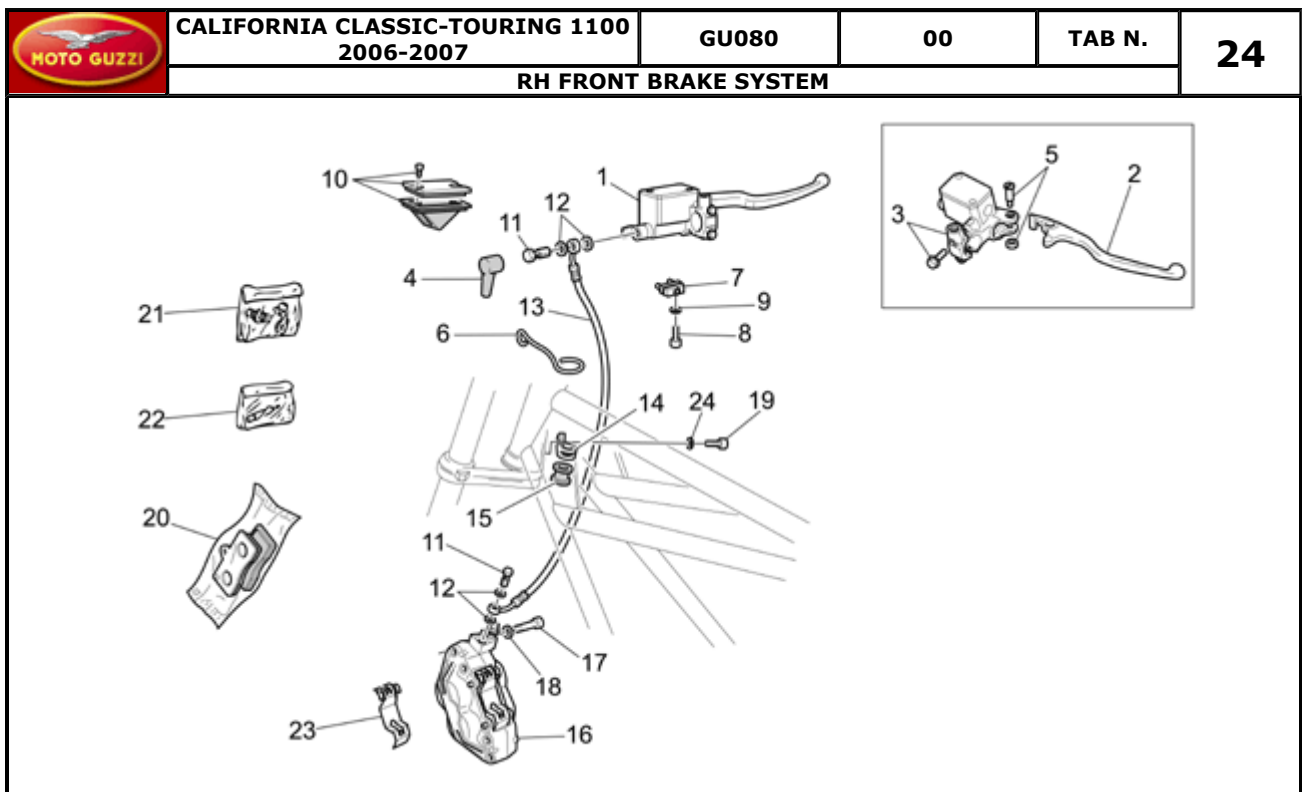

Pos.	Description	Year	I_M	Country	Version	Code	Q.ty	P.Cod.
1	Front master cilinder	-	-	-	-	GU03660145	1	IA00E
2	Brake lever	-	-	-	-	GU03605645	1	IA01E
3	U-bolt	-	-	-	-	GU03664045	1	IA029
4	Cap	-	-	-	-	GU39663801	1	-
5	Lever pin	-	-	-	-	GU03604845	1	-
6	Cable-guide	-	-	-	-	GU03659700	1	-
7	Brake light switch	-	-	-	-	GU03749845	1	CD00E
8	Hex socket screw M4x12	-	-	-	-	GU98370412	1	-
9	Washer	-	-	-	-	GU95021204	1	-
10	Pump cover	-	-	-	-	GU03661145	1	IA03A
11	Oil pipe screw *	-	-	-	-	GU95990028	2	-
12	Gasket	-	-	-	-	GU25656100	2	-
13	Flexible pipe	-	-	-	-	GU03657101	1	IA05E
14	Hose clamp	-	-	-	-	GU03658430	1	-
15	Ring	-	-	-	-	GU03658201	1	-
16	RH Front brake caliper, gold	-	-	-	-	GU01652330	1	IA06E
17	Screw M10x30	-	-	-	-	GU98683530	2	IA30E
18	Washer 10,5x16x1	-	-	-	-	GU19149800	2	-
19	Hex socket screw M6x18	-	-	-	-	GU98370619	1	-
20	Pads pair	-	-	-	-	GU01654630	1	IA07E
21	Bleeder+cap	-	-	-	-	GU01659230	1	IA11E
22	Pins+Caliper springs	-	-	-	-	GU01659130	1	IA11E
23	Spring	-	-	-	-	GU01659131	1	-
24	Washer 6,4x13x1,5	-	-	-	-	GU95005306	1	-