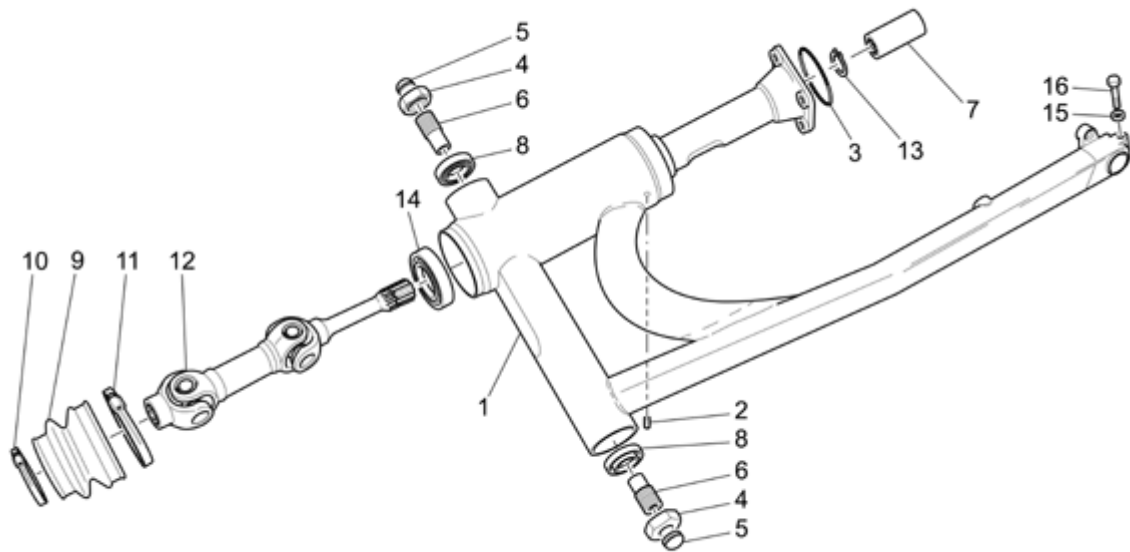

CALIFORNIA CLASSIC-TOURING 1100	GU080	00	TAB N.	16
	2006-2007	TRANSMISSION COMPLETE I			

Pos.	Description	Year	I_M_	Country	Version	Code	Q.ty	P.Cod.
1	Swing arm	-	-	-	-	GU03540255	1	BE009
2	Dowel M5x6	-	-	-	-	GU98460105	1	-
3	Gasket 58,42x2,62	-	-	-	-	GU90706584	1	-
4	Cap nut	-	-	-	-	GU03547800	2	BE159
5	Plug	-	-	-	-	GU93180105	2	-
6	Pin	-	-	-	-	GU03547060	2	BE019
7	Hose	-	-	-	-	GU12327700	1	AG209
8	Tap.roller bearing 17x4	-	-	-	-	GU92249213	2	-
9	Protection collar	-	-	-	-	GU18548000	1	AH289
10	Clamp 50x90x9	-	-	-	-	GU93306050	1	-
11	Clamp 70x90x9	-	-	-	-	GU93306070	1	-
12	Double joint	-	-	-	-	GU03328050	1	AG199
13	Snap ring	-	-	-	-	GU90271020	2	-
14	Ball bearing 30x62x16	-	-	-	-	GU92204230	1	AI279
15	Washer 10,2X18X2	-	-	-	-	GU95008210	1	-
16	Hex screw M10x40	-	-	-	-	GU98082540	1	-