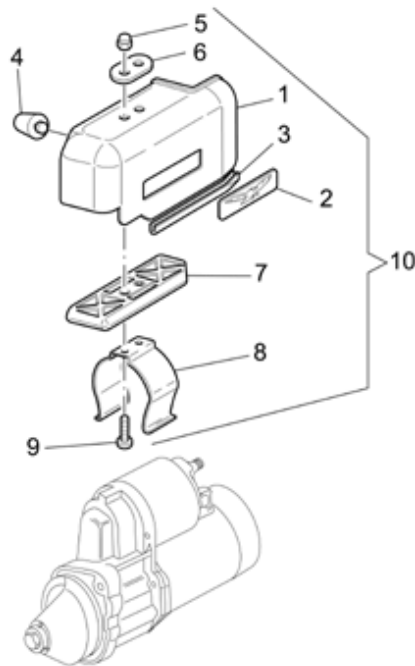

CALIFORNIA CLASSIC-TOURING 1100 2006-2007	GU080	00	TAB N.	49
	STARTER MOTOR COVER				

Pos.	Description	Year	I_M_	Country	Version	Code	Q.ty	P.Cod.
1	Starter device cover	-	-	-	-	GU03733300	1	AH099
2	Decal "Aquila"	-	-	-	-	GU01517700	1	-
3	Gasket	-	-	-	-	GU00823931055	1	-
4	Rubber spacer	-	-	-	-	GU93180577	1	-
5	Cap nut M5x0,8	-	-	-	-	GU92787205	2	-
6	Plate	-	-	-	-	GU03436300	1	-
7	Insulating spacer	-	-	-	-	GU03733000	1	-
8	Hose clamp	-	-	-	-	GU03733400	1	-
9	Screw M5x18	-	-	-	-	GU03733500	2	-
10	Motor cover assy chr.plated	-	-	-	-	GU03733200	1	AH099