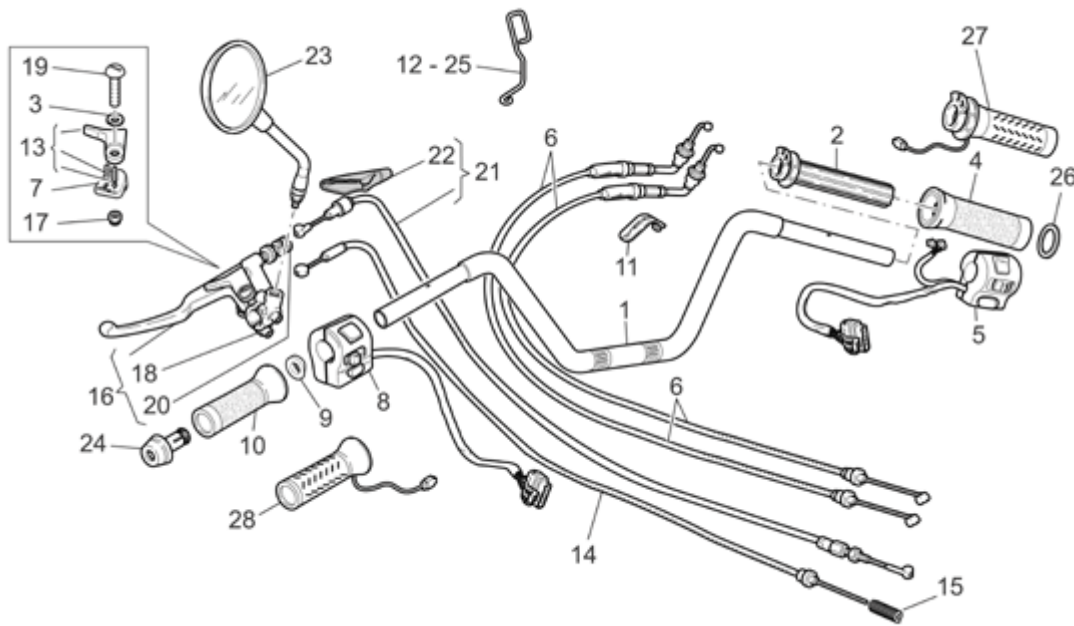

CALIFORNIA CLASSIC-TOURING 1100 2006-2007	GU080	00	TAB N.	28
	HANDLEBAR - CONTROLS				

Pos.	Description	Year	I_M	Country	Version	Code	Q.ty	P.Cod.
1	Handlebar	-	-	-	-	GU03600311	1	BC009
2	Throttle pipe w/out hand grip	-	-	-	-	GU03603860	1	BC019
3	Washer	-	-	-	-	GU27530594	1	-
4	RH hand grip	-	-	-	CLAS	GU03603560	1	BC039
5	RH lights selector	-	-	-	CLAS	GU03738846	1	CD10A
	RH lights selector	-	-	-	TOUR	GU03738870	1	CD10A
6	Gas lever transmission	-	-	-	-	GU03117545	2	HA029
7	Plate	-	-	-	-	GU27530595	1	-
8	LH lights selector	-	-	-	-	GU03738045	1	CD10B
9	Bush	-	-	-	-	GU03604245	1	-
10	LH hand grip	-	-	-	CLAS	GU03603060	1	BC039
11	Hose clamp L46 mm	-	-	-	-	GU01609630	2	-
12	RH eyelet for trans.guide	-	-	-	-	GU03669000	1	-
13	Starter lever	-	-	-	-	GU27135215	1	BC029
14	Choke cable	-	-	-	-	GU03132845	1	HA019
15	Spring	-	-	-	-	GU94321070	1	-
16	Clutch lever	-	-	-	-	GU03605545	1	BC059
17	Nut	-	-	-	-	GU92602206	1	-
18	Clump	-	-	-	-	GU30601060	1	-
19	Lever pin	-	-	-	-	GU30530528	1	-
20	Register	-	-	-	-	GU30602500	1	-
21	Clutch cable	-	-	-	-	GU03093070	1	HA059
22	Protection	-	-	-	-	GU27663815	1	-
23	Rearview mirror	-	-	-	-	GU03769401	2	DE19*
24	Balancing	-	-	-	-	GU03602760	2	BC069
25	LH eyelet for trans.guide	-	-	-	-	GU03669001	1	-
26	Nylon washer	-	-	-	-	GU29606970	1	-
27	R.H. heated grip	-	-	-	TOUR	GU03603370	1	-
28	L.H. heated grip	-	-	-	TOUR	GU03603070	1	-