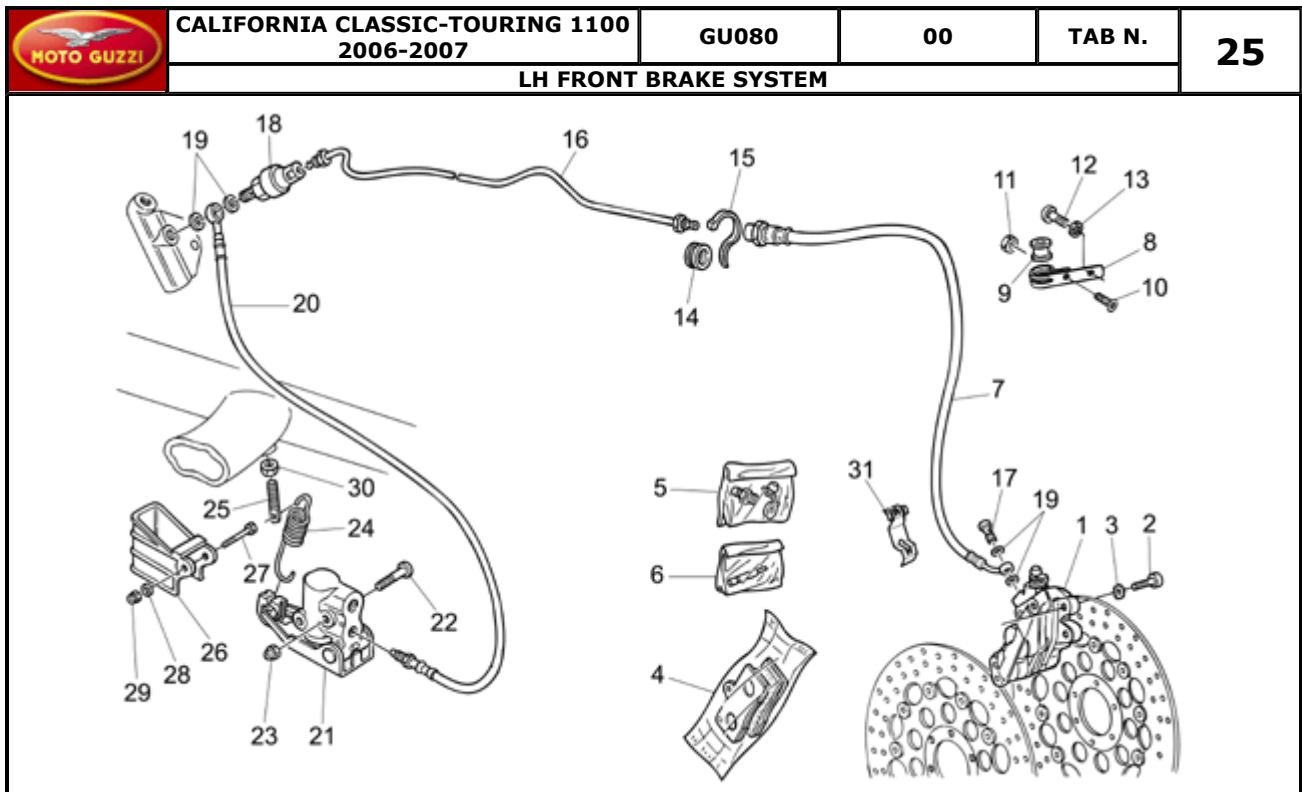

Pos.	Description	Year	I_M	Country	Version	Code	Q.ty	P.Cod.
1	LH Front brake caliper, gold	-	-	-	-	GU01652230	1	IA06E
2	Screw M10x30	-	-	-	-	GU98683530	2	IA30E
3	Washer 10,5x16x1	-	-	-	-	GU19149800	2	-
4	Pads pair	-	-	-	-	GU01654630	2	IA07E
5	Bleeder+cap	-	-	-	-	GU01659230	2	IA11E
6	Pins+Caliper springs	-	-	-	-	GU01659130	2	IA11E
7	Brake hose	-	-	-	-	GU03658801	1	IA05E
8	Hose clamp	-	-	-	-	GU03658330	1	-
9	Ring	-	-	-	-	GU03658201	1	-
10	Screw	-	-	-	-	GU98257410	1	-
11	Nut M4x0,7	-	-	-	-	GU92630104	1	-
12	Hex socket screw M6X14	-	-	-	-	GU98350315	1	-
13	Washer 6,4x12	-	-	-	-	GU03013800	1	-
14	Ring	-	-	-	-	GU91551120	1	-
15	Hose clamp 3,6x20,6	-	-	-	-	GU14609650	1	-
16	Pipe	-	-	-	-	GU30658760	1	-
17	Oil pipe screw *	-	-	-	-	GU95990028	2	-
18	Valve 4,5 bar	-	-	-	-	GU03668500	1	IA279
19	Gasket	-	-	-	-	GU25656100	4	-
20	Brake hose	-	-	-	-	GU03656200	1	-
21	Braking correction device	-	-	-	-	GU03668200	1	IA269
22	Screw	-	-	-	-	GU98350440	2	-
23	Nut	-	-	-	-	GU92630108	2	-
24	Spring	-	-	-	-	GU03668801	1	-
25	Adjuster screw	-	-	-	-	GU03667300	1	-
26	Spring protection	-	-	-	-	GU03668900	1	-
27	Screw	-	-	-	-	GU98082250	1	-
28	Washer 5,3x10x0,8	-	-	-	-	GU95008205	2	-
29	Nut	-	-	-	-	GU92630205	1	-
30	Nut	-	-	-	-	GU92606408	1	-
31	Spring	-	-	-	-	GU01659131	1	-