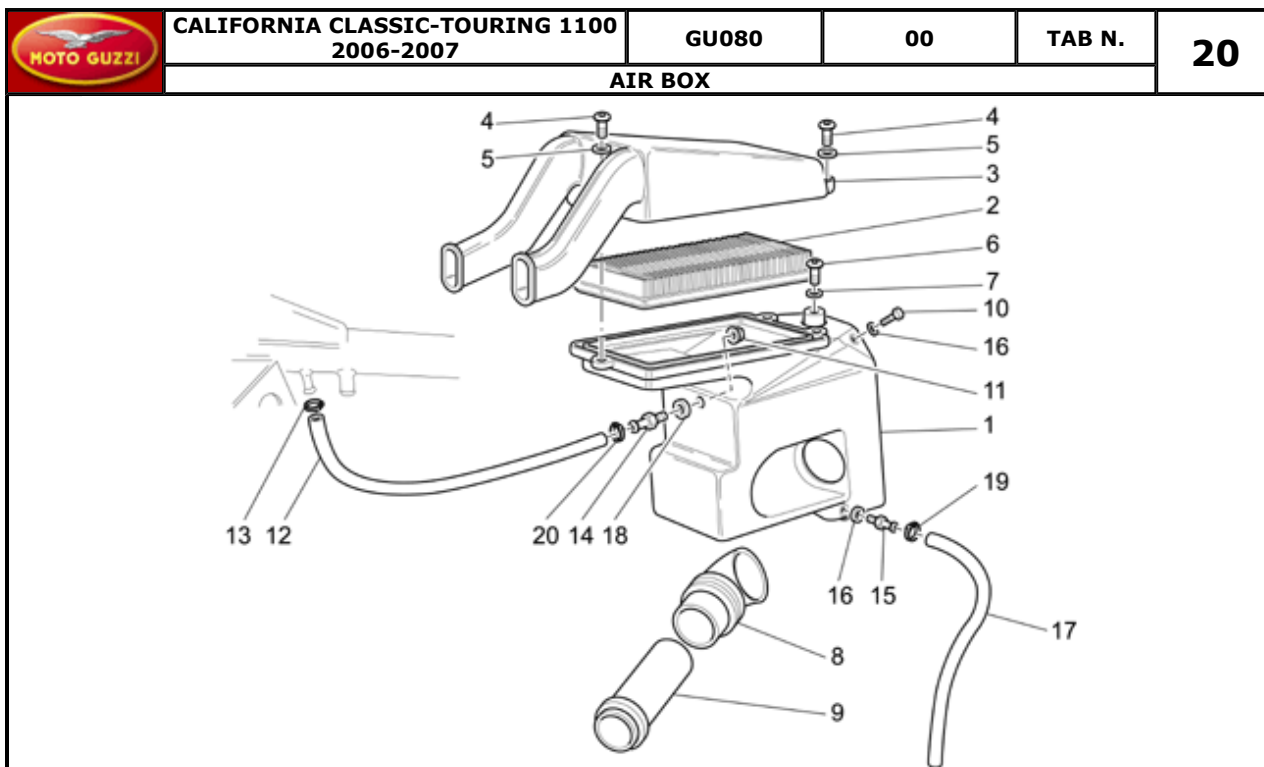

Pos.	Description	Year	I_M_	Country	Version	Code	Q.ty	P.Cod.
1	Air box	-	-	-	-	GU30114060	1	EB019
2	Air filter	-	-	-	-	GU30113600	1	EB029
3	Filter cover	-	-	-	-	GU30113460	1	EB009
4	Hex socket screw M5X30	-	-	-	-	GU98680230	3	-
5	Washer 5,25x14x1,5	-	-	-	-	GU95100059	3	-
6	Hex socket screw M6x12	-	-	-	-	GU98350312	1	-
7	Washer 6,4x12	-	-	-	-	GU03013800	1	-
8	Union	-	-	-	-	GU30114660	2	-
9	Hand cone-type	-	-	-	-	GU30114560	2	-
10	Hex socket screw M5X10	-	-	-	-	GU98350210	1	-
11	Nut	-	-	-	-	GU92660208	1	-
12	Rubber pipe 12,5X7,8 5/16"	-	-	-	-	GU00823956080	1	-
13	Hose clamp	-	-	-	-	GU93306017	1	-
14	Union	-	-	-	-	GU29116960	1	-
15	Union	-	-	-	-	GU29115860	1	-
16	Gasket	-	-	-	-	GU90714053	2	-
17	Pipe 5X9	-	-	-	-	GU00823944050	1	-
18	Gasket	-	-	-	-	GU90714082	1	-
19	Hose clamp	-	-	-	-	GU28157950	1	-
20	Hose clamp 3,6x20,6	-	-	-	-	GU14609650	1	-