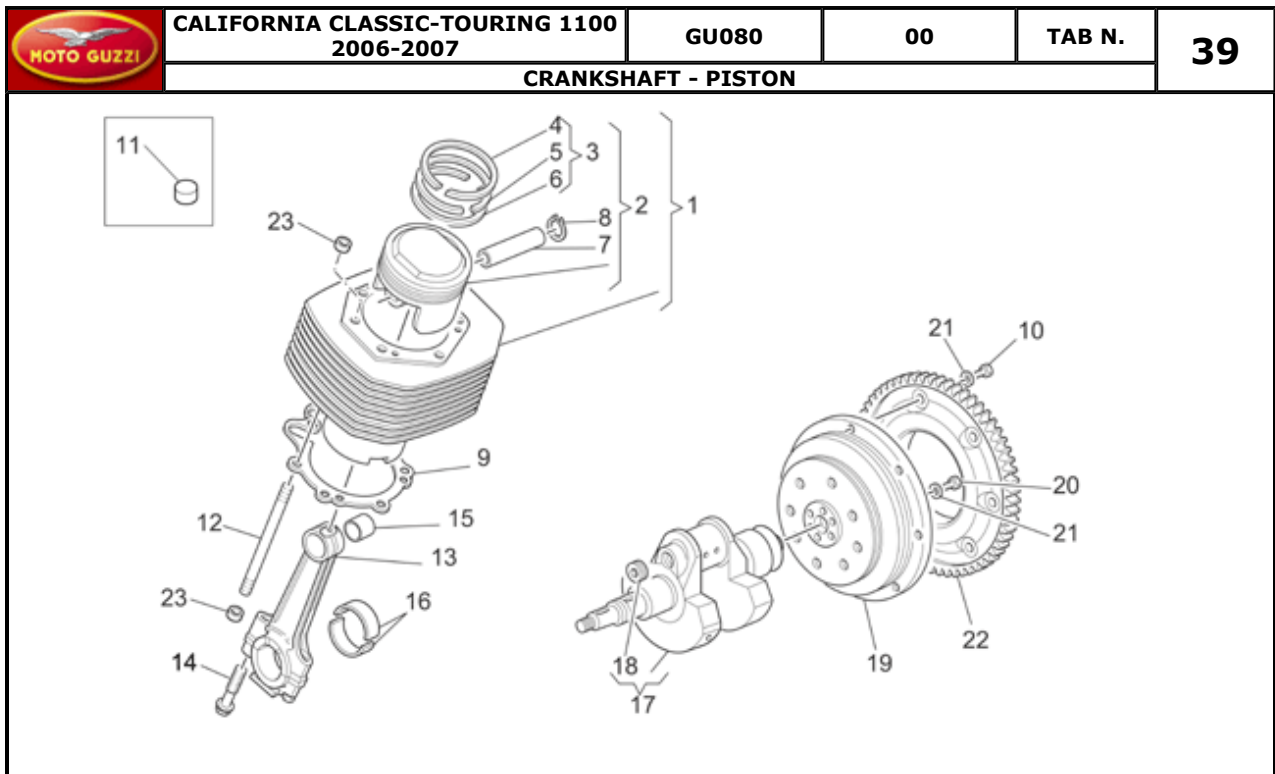

Pos.	Description	Year	I_M_	Country	Version	Code	Q.ty	P.Cod.
1	Cylinder with piston	-	-	-	M3	-	GU05060130	2 AB00*
	Cylinder with piston	-	-	-	M4	-	976196	2 AB00*
2	Piston assy	-	-	-	-	-	GU05060230	2 AB01*
3	Pistonring set	-	-	-	-	-	GU05060630	2 AB02*
4	Piston ring	-	-	-	-	-	GU05060730	2 AB02*
5	Piston ring	-	-	-	-	-	GU05060930	2 AB02*
6	Piston ring	-	-	-	-	-	GU05061030	2 AB02*
7	Piston pin	-	-	-	-	-	GU30061241	2 AD02*
8	Stop ring	-	-	-	-	-	GU90351039	4 AD03*
9	Gasket	-	-	-	M3	-	GU05020830	2 AO01*
	Gasket	-	-	-	M4	-	976064	2 AO01*
10	Screw M8x20	-	-	-	-	-	GU98084420	8 -
11	Rubber spacer	-	-	-	-	-	GU05025330	54 -
12	Stud bolt	-	-	-	M2	-	976031	8 AB04*
	Stud bolt	-	-	-	M1	-	GU12021700	8 AB04*
13	Connecting rod cpl.	-	-	-	M6	-	976003	2 AD01*
	Connecting rod cpl.	-	-	-	M5	-	GU05061530	2 AD01*
14	Connecting rod screw	-	-	-	M5	-	GU01062230	4 -
	Connecting rod screw	-	-	-	M6	-	849131	4 -
15	Bush	-	-	-	M5	-	GU91112128	2 AI01*
16	Bearing half-shell min.0,508	-	-	-	M5	-	GU01062032	4 AI109
	Bearing half-shell min.0,762	-	-	-	M5	-	GU01062033	4 AI109
	Bearing half-shell min.0,254	-	-	-	M5	-	GU01062031	4 AI109
	Bearing half-shell	-	-	-	M5	-	GU01062030	4 AI109
	Bearing half-shell 1,539-1,544	-	-	-	BS-M6	-	976172	4 AI109
	Bearing half-shell 1,535-1,540	-	-	-	M6-RS	-	976171	4 AI109
17	Crankshaft cpl.	-	-	-	M6	-	976188	1 AD009
	Crankshaft cpl.	-	-	-	M5	-	976115	1 AD009
18	Plug	-	-	-	-	-	GU37065405	1 -
19	Flywheel cpl.	-	-	-	-	-	GU03067030	1 AM009
20	Screw M8X25	-	-	-	-	-	GU12067701	6 -
21	Washer 8,4X13X0,8	-	-	-	-	-	GU14615901	14 -
22	Chain ring	-	-	-	-	-	GU17067900	1 AK019
23	Pin 11,8X10	-	-	-	M4	-	825597	6 -