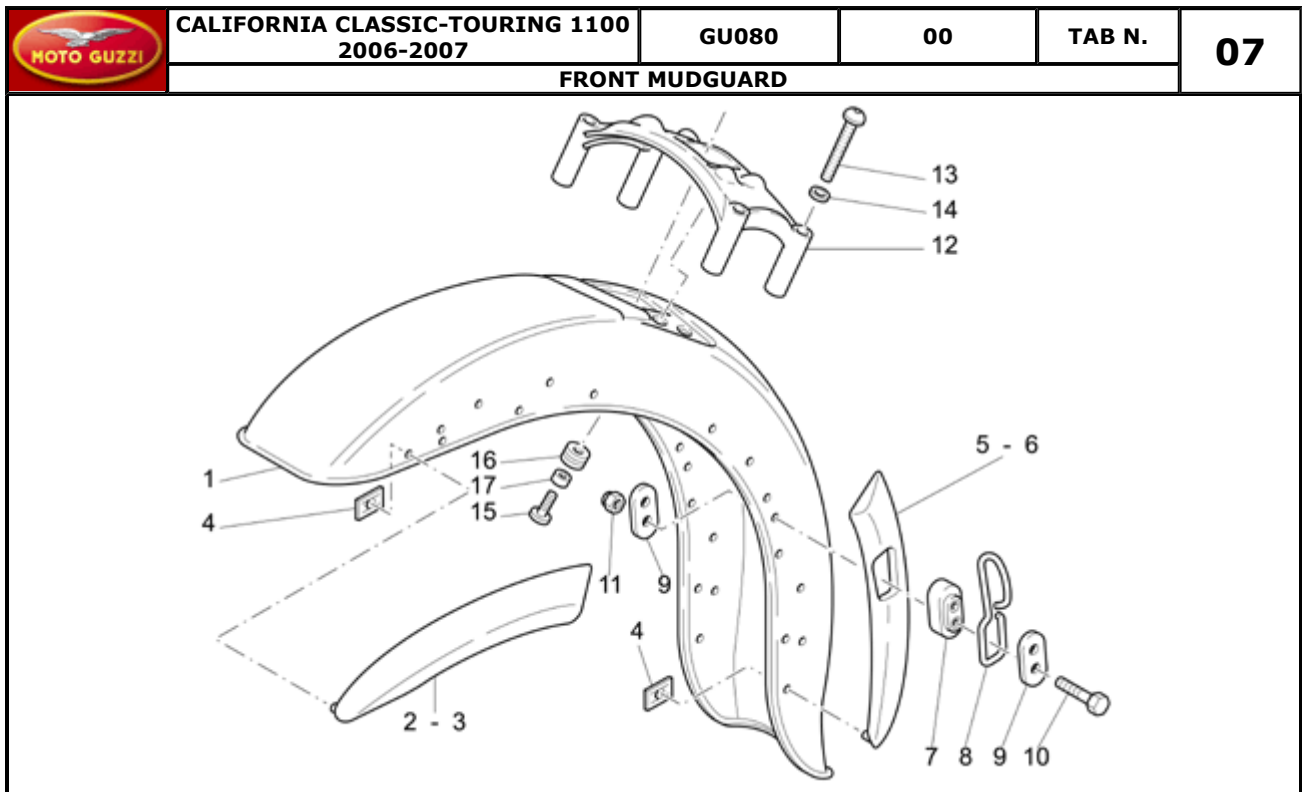

Pos.	Description	Year	I_M	Country	Version	Code	Q.ty	P.Cod.
1	Front mudguard, white /g.	-	-	-	-	w.grey 977275	1	DE019
	Front mudguard blank	-	-	-	-	GU03434300	1	DE019
	Front mudguard red vintage	-	-	-	-	red/bl. GU03434313	1	DE019
	Front mudguard, black	-	-	-	-	black GU03434360	1	DE019
	Front mudguard, red	-	-	-	-	red 977274	1	DE019
2	Front RH side profile ch.plate	-	-	-	-	GU03435200	1	DE279
3	Front LH side profile ch.plate	-	-	-	-	GU03435400	1	DE279
4	Plate	-	-	-	-	GU39922200	28	-
5	Rear RH side profile ch.plate	-	-	-	-	GU03435300	1	DE279
6	Rear LH side profile ch.plate	-	-	-	-	GU03435500	1	DE279
7	Rubber spacer	-	-	-	-	GU03436400	2	-
8	Cable-guide	-	-	-	-	GU03436500	2	-
9	Plate	-	-	-	-	GU03436300	4	-
10	Hex screw M5x25	-	-	-	-	GU98082225	4	-
11	Cap nut M5x0,8	-	-	-	-	GU92787205	4	-
12	Stabilization plate	-	-	-	-	GU03436600	1	BD189
13	Hex socket screw M8x50	-	-	-	-	GU98370850	4	-
14	Washer 8,4x14,57x1,6	-	-	-	-	GU95005308	4	-
15	Hex socket screw M6X22	-	-	-	-	GU98370622	4	-
16	Rubber spacer	-	-	-	-	GU91551010	4	-
17	Spacer D.6,5	-	-	-	-	GU30576100	4	-