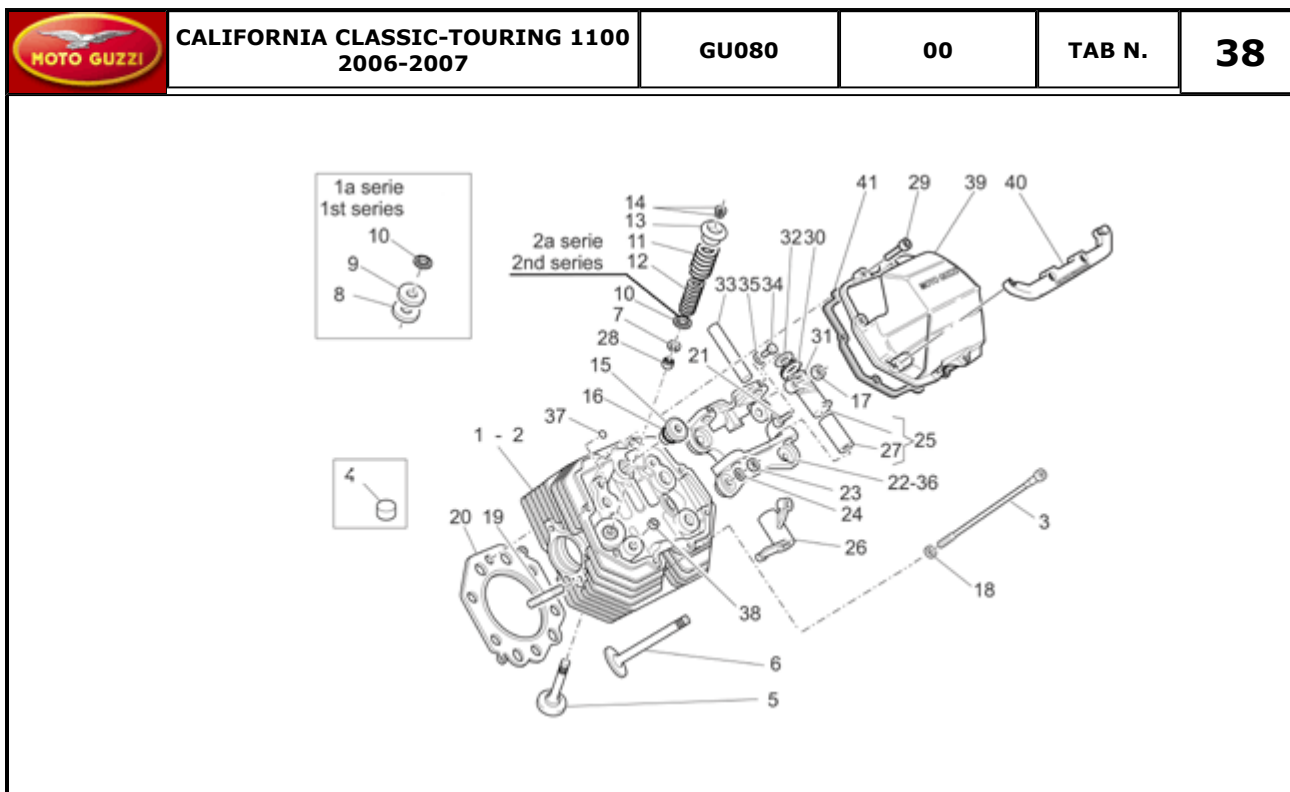

Pos.	Description	Year	I_M	Country	Version	Code	Q.ty	P.Cod.
1	RH head assy w/h valve grey	-	-	-	M4	976079	1	AA00A
2	LH head assy with valve grey	-	-	-	M4	976080	1	AA00B
3	Screw	-	-	-	M2	976144	4	-
	Screw	-	-	-	M1	GU05021831	4	-
4	Rubber spacer	-	-	-	-	GU05025331	18	-
5	Exhaust valve	-	-	-	-	GU05036131	2	AA010
6	Intake valve	-	-	-	-	GU05036030	2	AA01N
7	Snap ring	-	-	-	-	GU90353016	4	-
8	Washer 14,2x31x1	-	-	-	-	GU13037200	4	-
9	Washer 14,2x31x0,3	-	-	-	-	GU14037300	10	-
10	Lower cup 14,2x32x7	-	-	-	2A	976181	4	AA129
	Lower cup 14,2x32x5	-	-	-	1A	GU01037030	4	AA129
11	Outer spring	-	-	-	-	GU37037405	4	AA02*
12	Inner spring	-	-	-	-	GU37037605	4	AA02*
13	Upper cup	-	-	-	-	GU01038060	4	AA129
14	Valve half-cone	-	-	-	-	GU01038160	8	AA03*
15	Oil plug	-	-	-	-	GU12022600	2	-
16	O-ring 20,24X2,62	-	-	-	-	GU90706203	2	-
17	Nut	-	-	-	-	GU10034100	4	-
18	Washer 10,5X18X0,8	-	-	-	-	GU95129180	4	-
19	Stud bolt	-	-	-	-	GU96508040	4	AA15*
20	Gasket	-	-	-	M4	976087	2	AO00*
21	Adjuster screw	-	-	-	-	GU17034050	4	AC099
22	RH.Rocker arm support	-	-	-	M4	976152	1	AC38A
23	Nut M10X1,5	-	-	-	-	GU92603010	10	-
24	Washer 10,5X21X1	-	-	-	-	GU14018400	10	-
25	RH rocker arm assy	-	-	-	-	GU14030201	2	AC08*
26	LH rocker arm assy	-	-	-	-	GU14030401	2	AC08*
27	Bush 15x18x43	-	-	-	-	GU91111511	4	-
28	Valve stem seal D8	-	-	-	M4	976107	4	AO20*
29	Hex socket screw M6x25	-	-	-	-	GU98692325	16	-
30	Spring	-	-	-	-	GU94322215	4	-
31	Washer 15,2x26x1	-	-	-	-	GU90118152	8	-