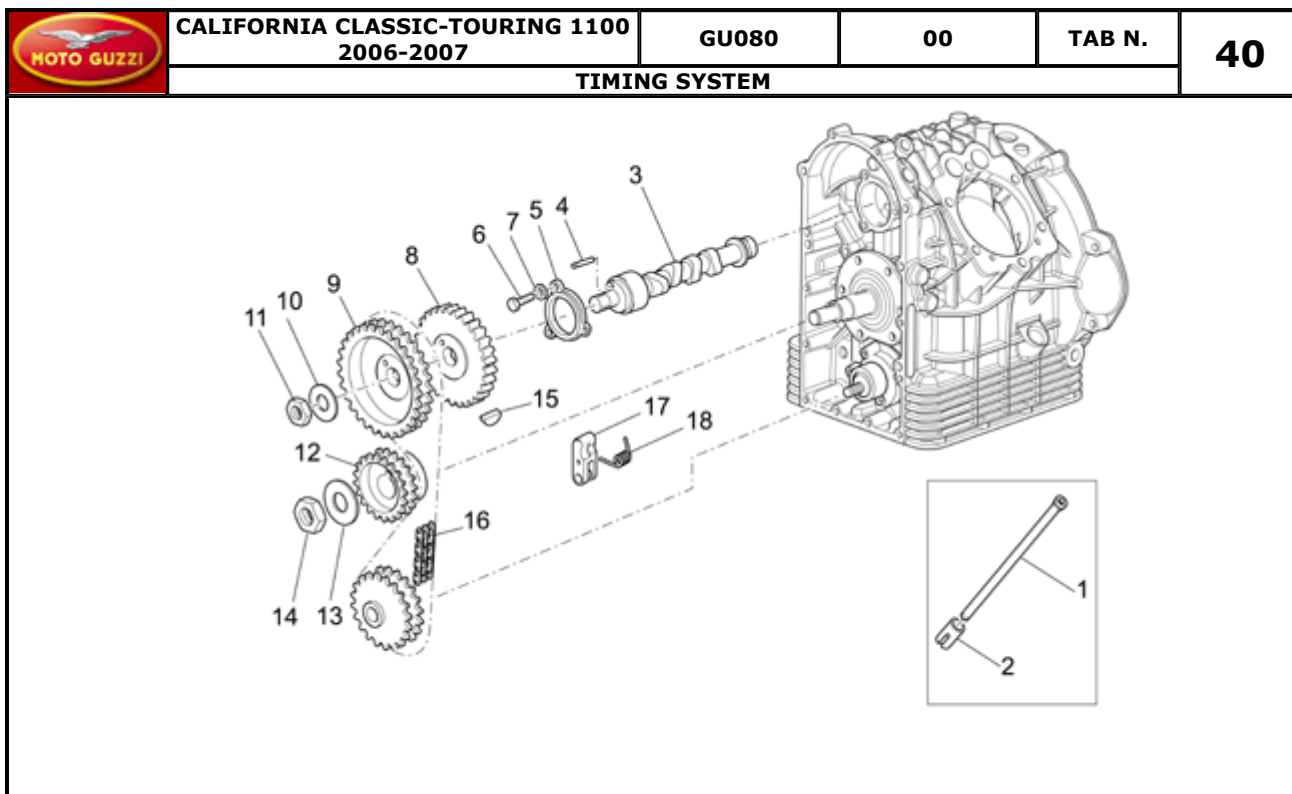

Pos.	Description	Year	I_M_	Country	Version	Code	Q.ty	P.Cod.
1	Rocker arm rod	-	-	-	-	GU37045006	4	AC319
2	Tappet	-	-	-	-	GU17045860	4	AC309
3	Camshaft	-	-	-	-	GU05053331	1	AC059
4	Pin	-	-	-	-	GU14234600	1	-
5	Flange	-	-	-	-	GU01054001	1	AC349
6	Hex screw M6x20	-	-	-	-	GU98084320	3	-
7	Washer 6,5x11x2	-	-	-	-	GU95120065	3	-
8	Wheel speed sensor, left front	-	-	-	-	GU01051730	1	AC379
9	Timing system gear	-	-	-	-	GU05054532	1	AC139
10	Spring washer 19x34x1,5	-	-	-	-	GU14433400	1	-
11	Nut M18	-	-	-	-	GU92750180	1	-
12	Pinion	-	-	-	-	GU14072001	1	AC339
13	Washer 25,5x35x2	-	-	-	-	GU95100837	1	-
14	Nut M25	-	-	-	-	GU92602525	1	-
15	Transmission key	-	-	-	-	GU91702355	1	AD099
16	Chain	-	-	-	-	GU05058030	1	AC149
17	Chain guide plate	-	-	-	-	GU30058310	1	AC279
18	Spring	-	-	-	-	GU30059211	1	AC279