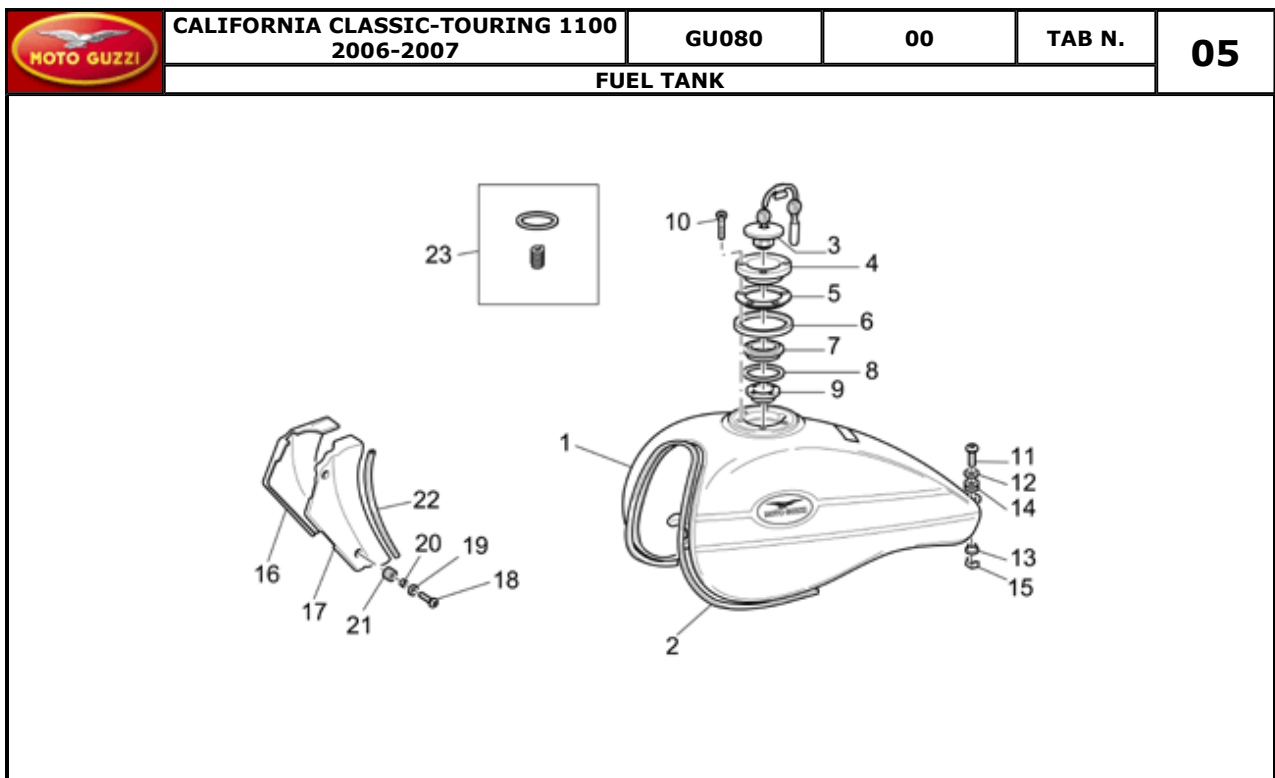

Pos.	Description	Year	I_M_	Country	Version	Code	Q.ty	P.Cod.
1	Fuel tank, black	-	-	AUS-EU-J-UK	-	black 977272	1	DA009
	Fuel tank white /grigio	-	-	AUS-EU-J-UK	-	w.grey 977273	1	DA009
	Fuel tank blank	-	-	AUS-EU-J-UK	-	- GU03100270	1	DA009
	Fuel tank, red/black	-	-	AUS-EU-J-UK	-	red/bl. GU03100270Y07	1	DA009
	Fuel tank red	-	-	AUS-EU-J-UK	-	red 977250	1	DA009
2	Gasket	-	-	-	-	GU03106400	1	-
3	Tank cap	-	-	AUS-EU-J-UK	-	GU03103970	1	DA029
4	Flange	-	-	-	-	GU03101900	1	DA259
5	Ring	-	-	-	-	GU03103500	1	-
6	Gasket	-	-	-	-	GU03102400	1	DA269
7	Plug ring nut	-	-	-	-	GU03102200	1	DA179
8	Gasket	-	-	-	-	GU03101600	1	DA269
9	Reduction 38 mm	-	-	-	-	GU03101720	1	-
10	Screw	-	-	-	-	GU03103200	5	-
11	Hex socket screw M8x30	-	-	-	-	GU98350430	1	-
12	Washer	-	-	-	-	GU95100239	1	-
13	Spacer	-	-	-	-	GU31103565	1	-
14	Rubber spacer	-	-	-	-	GU91551131	1	-
15	Captive nut	-	-	-	-	GU92660801	1	-
16	RH front protect chrome	-	-	-	-	GU03472400	1	DE00A
17	LH front protect chrome	-	-	-	-	GU03472900	1	DE00B
18	Hex socket screw M6x18	-	-	-	-	GU98370619	4	-
19	Washer	-	-	-	-	GU03462801	4	-
20	Spacer 6,25x8x5	-	-	-	-	GU91180600	4	-
21	Rubber spacer 8x15	-	-	-	-	GU91551081	4	-
22	Gasket	-	-	-	-	GU00823931055	1	-
23	Tank cap ring and spring kit	-	-	AUS-EU-J-UK	-	GU03104370	1	-
24	Pipe 5X9	-	-	-	-	GU00823944050	1	-