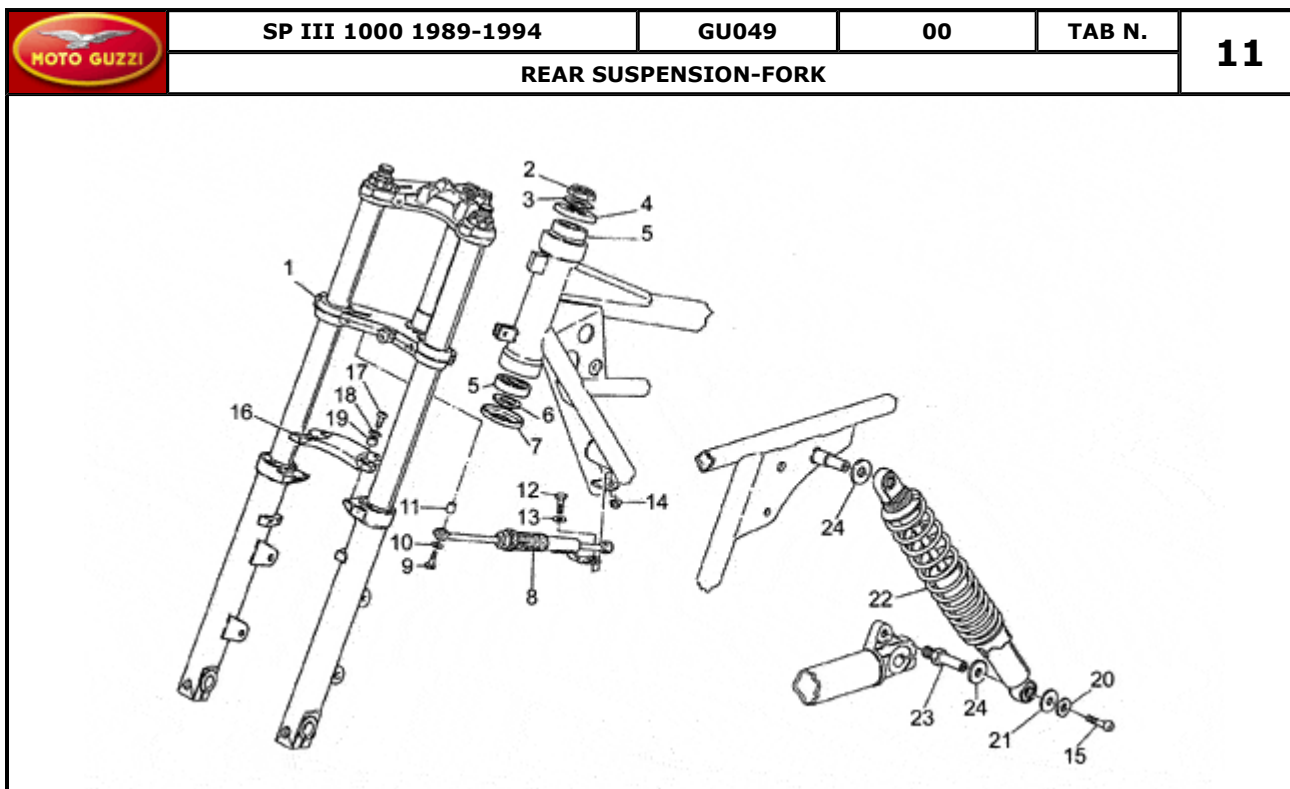

Pos.	Description	Year	I_M	Country	Version	Code	Q.ty	P.Cod.
1	Front fork	-	-	-	-	v.p GU30490211	1	
	Front fork	-	-	-	-	g.c-g.s GU30490210	1	
2	Plug	-	-	-	-	GU18513460	1	
3	Stem plug washer	-	-	-	-	GU18513560	1	
4	Cup	-	-	-	-	GU14494600	1	
5	Tap.roller bearing	-	-	-	-	GU92249225	2	
6	Clearance washer	-	-	-	-	GU14516700	1	
7	Dust cover	-	-	-	-	GU14517000	1	
8	Steering shock absorber	-	-	-	-	GU17530260	1	
9	Screw	-	-	-	-	GU98052330	1	
10	Washer 6,4x12x1,2	-	-	-	-	GU95100141	1	
11	Spacer	-	-	-	-	GU91180605	1	
12	Hex screw M6X20	-	-	-	-	GU98054320	1	
13	Washer	-	-	-	-	GU95000206	1	
14	Nut M6x1	-	-	-	-	GU92630106	1	
15	Screw	-	-	-	-	GU98230816	4	
16	Stabilization plate	-	-	-	-	g.c-g.s GU30436611	1	
	Stabilization plate	-	-	-	-	v.p GU30436612	1	
17	Screw	-	-	-	-	GU98230816	4	
18	O-ring	-	-	-	-	GU90706092	8	
19	Bush	-	-	-	-	GU29436450	4	
20	Spring washer 8x15x0,3	-	-	-	-	GU61270300	4	
21	Washer	-	-	-	-	GU95100239	2	
22	Rear shock absorber	-	-	-	-	GU28550240	2	
23	Pin	-	-	-	-	GU29541801	1	
24	Washer	-	-	-	-	GU95100535	4