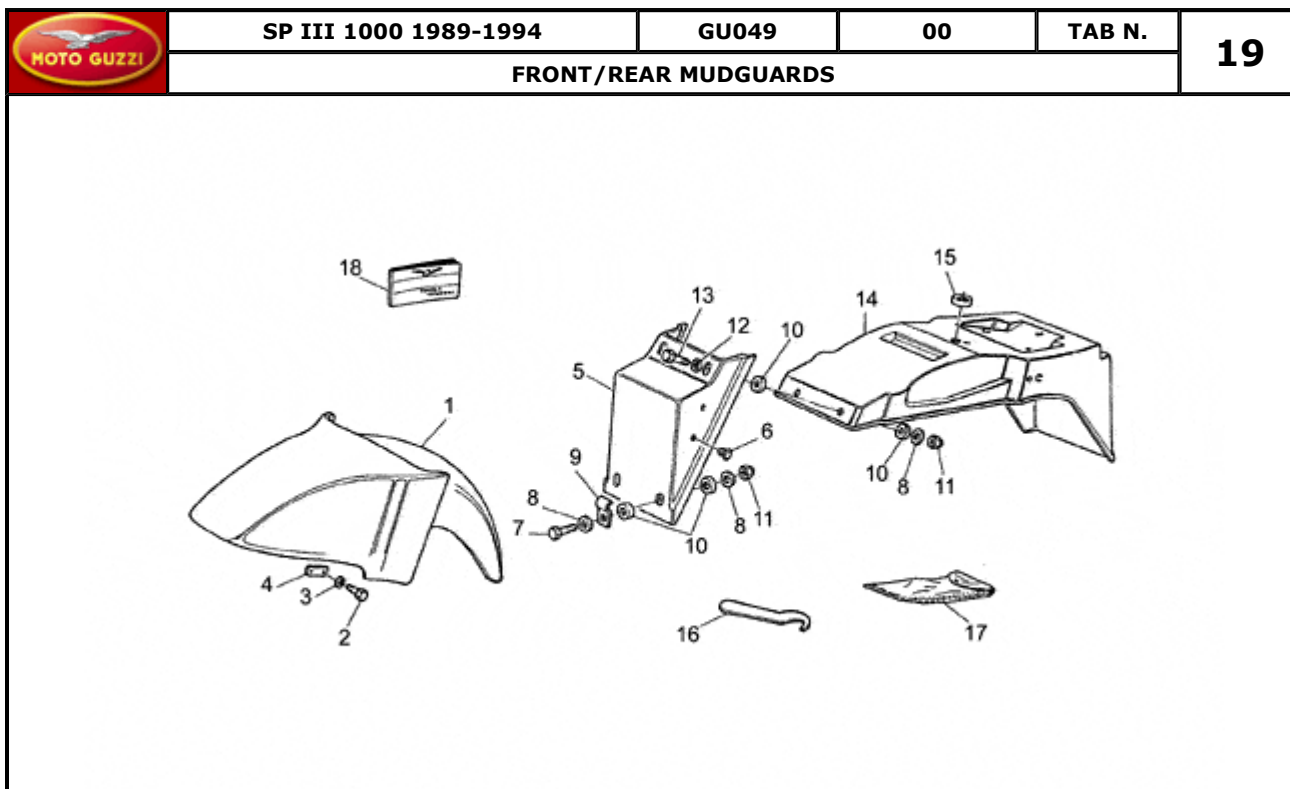

Pos.	Description	Year	I_M_	Country	Version	Code	Q.ty	P.Cod.
1	Front mudguard	-	-	-	-	g.c-g.s	GU30434411	1
	Front mudguard	-	-	-	-	v.p	GU30434412	1
	Front mudguard	-	-	-	-	gr	GU304344101	1
2	Screw	-	-	-	-	-	GU98054415	4
3	Spring washer 8x15x0,3	-	-	-	-	-	GU61270300	4
4	Plate	-	-	-	-	-	GU28436747	2
5	Splash guard	-	-	-	-	-	GU14438700	1
6	Plug	-	-	-	-	-	GU93180080	3
7	Hex screw M6X20	-	-	-	-	-	GU98054320	2
8	Washer 6,4x12x1,2	-	-	-	-	-	GU95100141	6
9	U-bolt	-	-	-	-	-	GU93301313	2
10	Rubber spacer	-	-	-	-	-	GU93110060	8
11	Nut M6x1	-	-	-	-	-	GU92630106	4
12	Washer 6,15x11x0,8	-	-	-	-	-	GU95004206	2
13	Screw	-	-	-	-	-	GU98054325	2
14	Rear mudguard	-	-	-	-	-	GU30437110	1
15	Ring	-	-	-	-	-	GU93110135	1
16	Shock abs. adj. Wrench	-	-	-	-	-	GU28912740	1
17	Toolkit	-	-	-	-	-	GU28929940	1
18	Operator's handbook	-	-	D	-	-	GU30900013	1
	Operator's handbook	-	-	I	-	-	GU30900010	1
	Operator's handbook	-	-	UK	-	-	GU30900011	1
	Operator's handbook	-	-	F	-	-	GU30900012	1