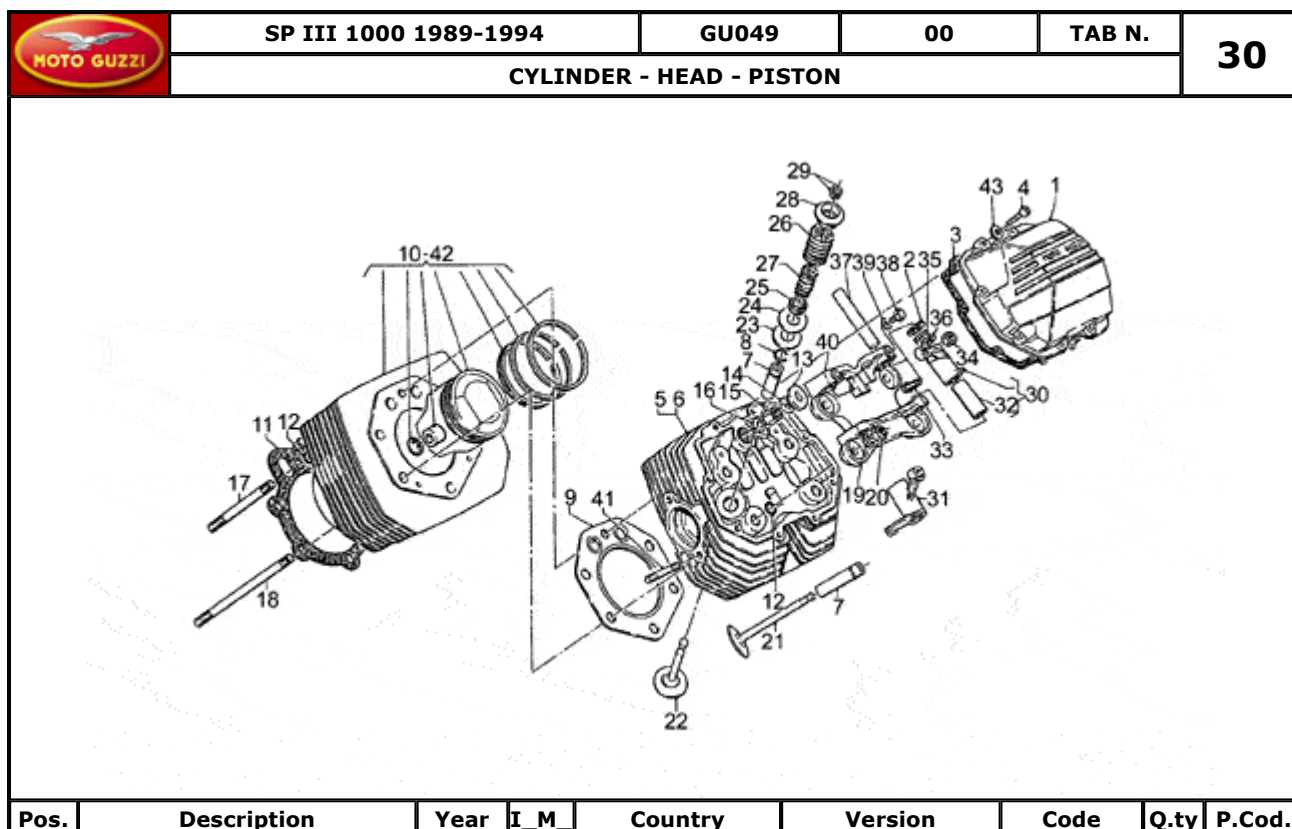

Pos.	Description	Year	I_M	Country	Version	Code	Q.ty	P.Cod.
1	Valve cover, blank	-	-	-	-	GU14023560	2	
2	Washer 15,2x26x0,5	-	-	-	-	GU10032700	4	
3	Cover gasket	-	-	-	-	GU14023760	2	
4	Hex socket screw M6X25	-	-	-	-	GU98622325	16	
5	RH head	-	-	-	-	GU30022110	1	
6	LH head	-	-	-	-	GU30022210	1	
7	Exhaust valve guide	-	-	-	-	GU13036801	2	
8	Snap ring	-	-	-	-	GU90353016	4	
9	Gasket	-	-	-	-	GU14022065	2	
10	Cylinder with piston assy., RH	-	-	-	-	GU30060110	1	
11	Gasket	-	-	-	-	GU14020865	2	
12	O-ring 9x2	-	-	-	-	GU90706094	12	
13	Oil plug	-	-	-	-	GU12022600	2	
14	O-ring 20,24X2,62	-	-	-	-	GU90706203	2	
15	Column nut	-	-	-	-	GU13021900	2	
16	Washer 10,5X18X0,8	-	-	-	-	GU95129180	2	
17	Stud bolt	-	-	-	-	GU12021800	4	
18	Stud bolt	-	-	-	-	GU12021700	8	
19	Washer 10,5X21X1	-	-	-	-	GU14018400	10	
20	Nut	-	-	-	-	GU92602010	10	
21	Intake valve	-	-	-	-	GU14036050	2	
22	Exhaust valve	-	-	-	-	GU14036150	2	
23	Washer 14,2x31x1	-	-	-	-	GU13037200	4	
24	Washer 14,2x31x0,3	-	-	-	-	GU14037300	10	
25	Lower cup	-	-	-	-	GU13037000	4	
26	Outer spring	-	-	-	-	GU13037400	4	
27	Inner spring	-	-	-	-	GU13037600	4	
28	Upper cup	-	-	-	-	GU14038000	4	
29	Valve half-cone	-	-	-	-	GU12038100	8	
30	RH rocker arm assy	-	-	-	-	GU14030200	2	
31	LH rocker arm assy	-	-	-	-	GU14030400	2	
32	Bush 15x18x43	-	-	-	-	GU91111511	4	
33	Adjuster screw	-	-	-	-	GU17034050	4