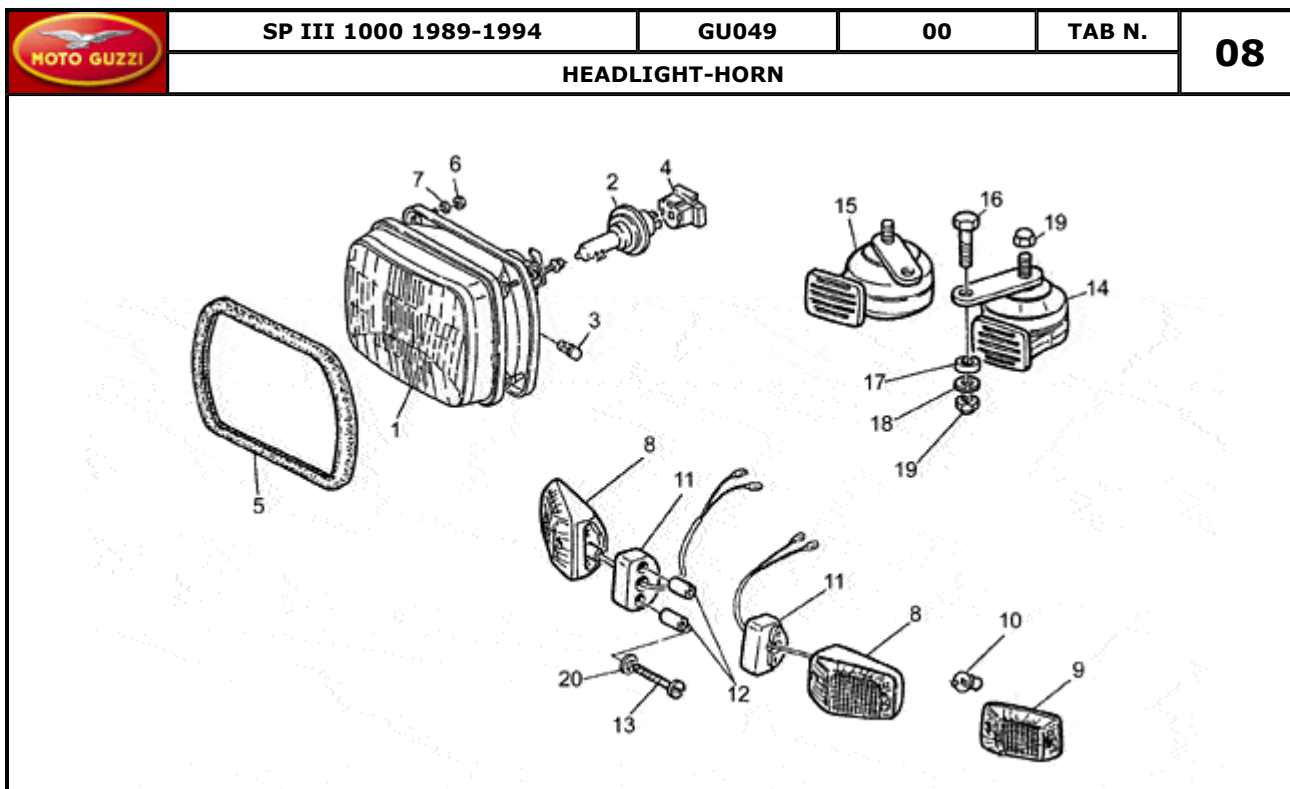

Pos.	Description	Year	I_M_	Country	Version	Code	Q.ty	P.Cod.
1	Headlight	-	-	-	-	GU28740560	1	
2	Lamp 12V-55/60W	-	-	-	-	GU93450232	1	
3	Lamp 12V-4W	-	-	-	-	GU93450119	1	
4	Lampholder	-	-	-	-	GU14756255	1	
5	Gasket	-	-	-	-	GU30578910	1	
6	Nut	-	-	-	-	GU92602205	4	
7	Notched washer	-	-	-	-	GU95021105	3	
8	Front turn indicator	-	-	-	-	GU30750610	2	
9	Turn indicator lens	-	-	-	-	GU23753710	2	
10	Lamp 12V-10W	-	-	-	-	GU93450127	2	
11	Turn indicator	-	-	-	-	GU30751410	2	
12	Spacer	-	-	-	-	GU91180626	4	
13	Screw	-	-	-	-	GU99210445	4	
14	Treble horn	-	-	-	-	GU28743760	1	
15	Bass horn	-	-	-	-	GU28743761	1	
16	Hex screw M6X16	-	-	-	-	GU98054316	2	
17	Spacer	-	-	-	-	GU91180605	2	
18	Washer	-	-	-	-	GU95000206	2	
19	Nut M6x1	-	-	-	-	GU92630206	4	
20	Washer 5,25x14x1,5	-	-	-	-	GU95100059	4