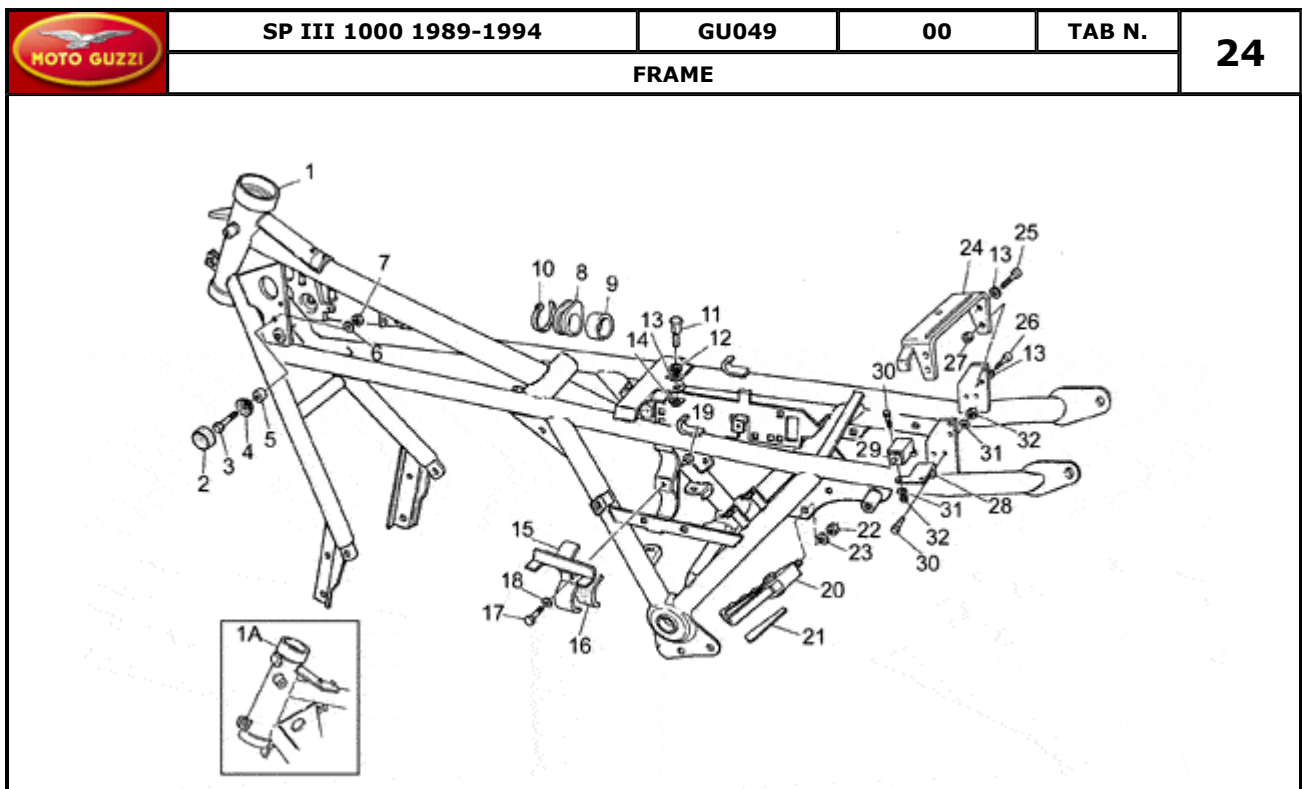

Pos.	Description	Year	I_M	Country	Version	Code	Q.ty	P.Cod.
1	Frame	-	-	-	2A	GU30400111	1	
	Frame	-	-	-	1A	0000000	1	
2	Drift	-	-	-	-	GU39103400	2	
3	Screw	-	-	-	-	GU98054325	2	
4	Disc	-	-	-	-	GU39103500	2	
5	Spacer	-	-	-	-	GU91180612	2	
6	Washer 6,15x11x0,8	-	-	-	-	GU95004206	2	
7	Nut M6x1	-	-	-	-	GU92630106	2	
8	Rubber spacer	-	-	-	-	GU14109000	2	
9	Drift	-	-	-	-	GU28109040	2	
10	Hose clamp 3,6x20,6	-	-	-	-	GU14609650	4	
11	Stud bolt	-	-	-	-	GU28103260	1	
12	Rubber spacer	-	-	-	-	GU91551131	1	
13	Washer	-	-	-	-	GU95000208	5	
14	Captive nut	-	-	-	-	GU92660801	1	
15	Plate	-	-	-	-	GU30716710	1	
16	Drift	-	-	-	-	GU29716650	2	
17	Screw	-	-	-	-	GU98054318	1	
18	Special washer	-	-	-	-	GU61013800	1	
19	Drift	-	-	-	-	GU19705900	3	
20	Handle	-	-	-	-	GU30464310	1	
21	Transfer	-	-	-	-	GU30920810	2	
22	Nut	-	-	-	-	GU92630108	1	
23	Washer	-	-	-	-	GU95004208	1	
24	Plate	-	-	-	-	GU27462020	1	
25	Screw	-	-	-	-	GU98622420	2	
26	Screw	-	-	-	-	GU98622416	2	
27	Nut	-	-	-	-	GU92630508	4	
28	Clamp	-	-	-	-	GU30462510	1	
29	Lock	-	-	-	-	GU27468720	1	
30	Screw	-	-	-	-	GU98054312	4	
31	Washer	-	-	-	-	GU95000205	4	
32	Nut	-	-	-	-	GU92630105	4