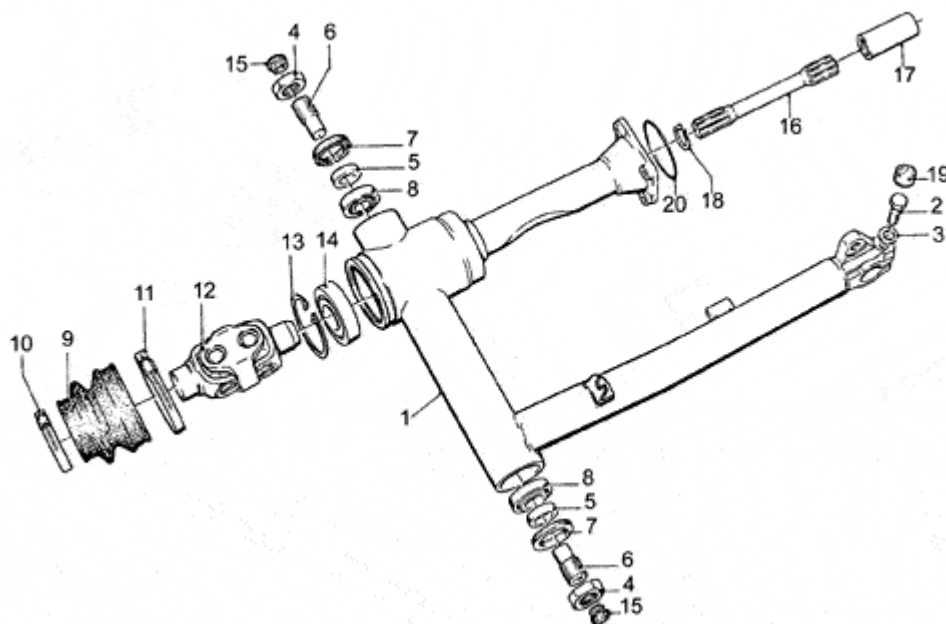

SP III 1000 1989-1994	GU049	00	TAB N.	13
	SWING ARM				

Pos.	Description	Year	I_M_	Country	Version	Code	Q.ty	P.Cod.
1	Swing arm	-	-	-	-	GU28540200	1	
2	Screw	-	-	-	-	GU98052535	1	
3	Washer 10,2x18x2	-	-	-	-	GU95004210	1	
4	Nut	-	-	-	-	GU14547800	2	
5	Spacer	-	-	-	-	GU12547200	2	
6	Pin	-	-	-	-	GU14547001	2	
7	Gasket ring	-	-	-	-	GU90403040	2	
8	Bearing	-	-	-	-	GU92249217	2	
9	Protection collar	-	-	-	-	GU18548000	1	
10	Hose clamp 60x62x10	-	-	-	-	GU93305060	1	
11	Clamp	-	-	-	-	GU93305078	1	
12	Coupling	-	-	-	-	GU17328050	1	
13	Circlip	-	-	-	-	GU90272062	1	
14	Ball bearing 30x62x16	-	-	-	-	GU92204230	1	
15	Plug	-	-	-	-	GU93180105	2	
16	Drive shaft	-	-	-	-	GU28326350	1	
17	Hose	-	-	-	-	GU12327700	1	
18	Snap ring	-	-	-	-	GU90271020	1	
19	Plug	-	-	-	-	GU14498550	1	
20	Gasket 58,42x2,62	-	-	-	-	GU90706584	1