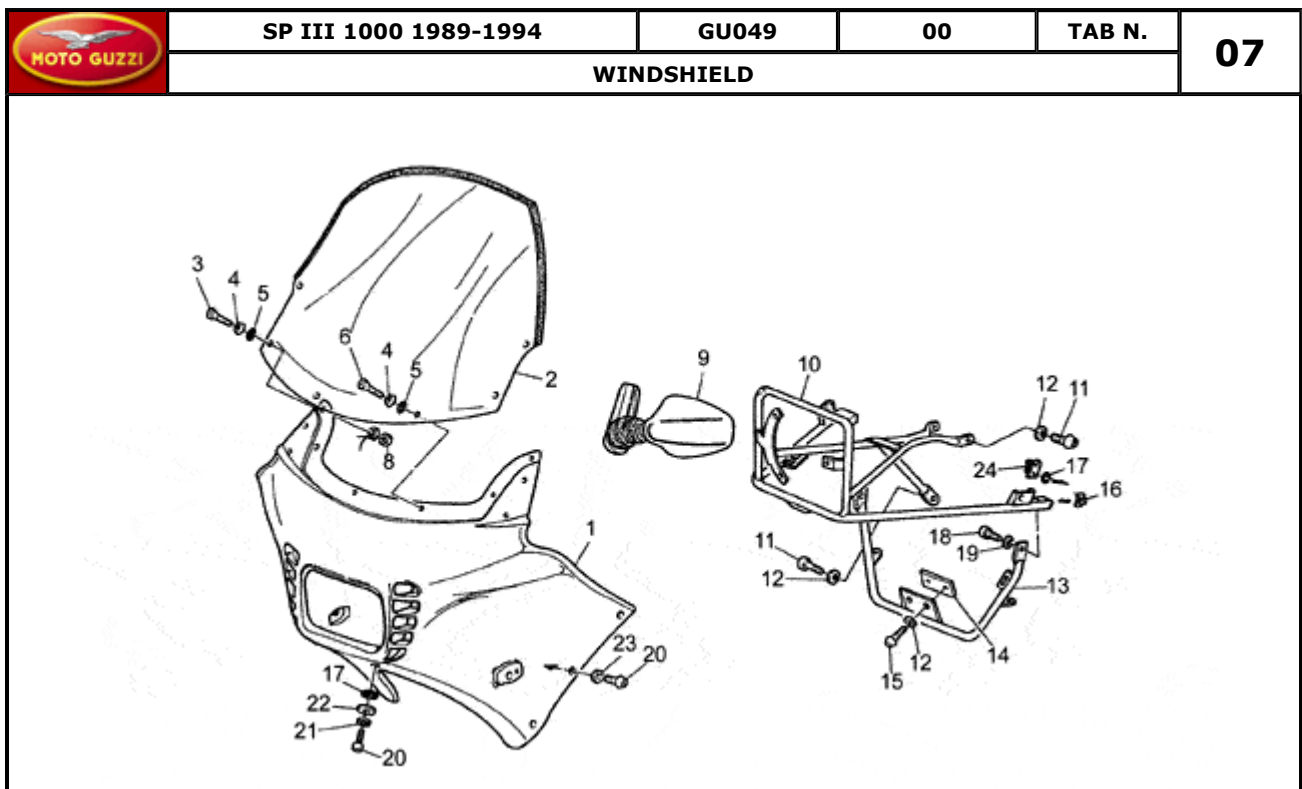

Pos.	Description	Year	I_M	Country	Version	Code	Q.ty	P.Cod.
1	Windshield	-	-	-	-	g.c-g.s	GU30575411	1
	Windshield	-	-	-	-	v.p	GU30575412	1
	Windshield	-	-	-	-	gr	GU305754101	1
2	Windscreen	-	-	-	-	-	GU30577210	1
3	Screw M6X30	-	-	-	-	-	GU98250630	4
4	Washer	-	-	-	-	-	GU18577850	9
5	O-ring	-	-	-	-	-	GU45212400	9
6	Screw	-	-	-	-	-	GU98250625	2
7	Washer	-	-	-	-	-	GU95001206	4
8	Nut	-	-	-	-	-	GU92630207	4
9	Rearview mirror	-	-	-	-	-	GU28769847	2
10	Rear fairing supp.frame	-	-	-	-	-	GU30578610	1
11	Screw	-	-	-	-	-	GU98230816	3
12	Spring washer 8x15x0,3	-	-	-	-	-	GU61270300	5
13	Lower bracket	-	-	-	-	-	GU30570810	1
14	Plate	-	-	-	-	-	GU17451750	1
15	Top screw	-	-	-	-	-	GU98230822	2
16	Captive nut	-	-	-	-	-	GU92660601	3
17	Rubber spacer	-	-	-	-	-	GU93110060	2
18	Screw	-	-	-	-	-	GU98230620	2
19	Washer	-	-	-	-	-	GU95001206	2
20	Screw	-	-	-	-	-	GU98230625	3
21	Washer 6,4x10x0,7	-	-	-	-	-	GU14217901	1
22	Washer	-	-	-	-	-	GU95090142	1
23	Washer	-	-	-	-	-	GU29577860	4
24	Clip	-	-	-	-	-	GU28576590	2