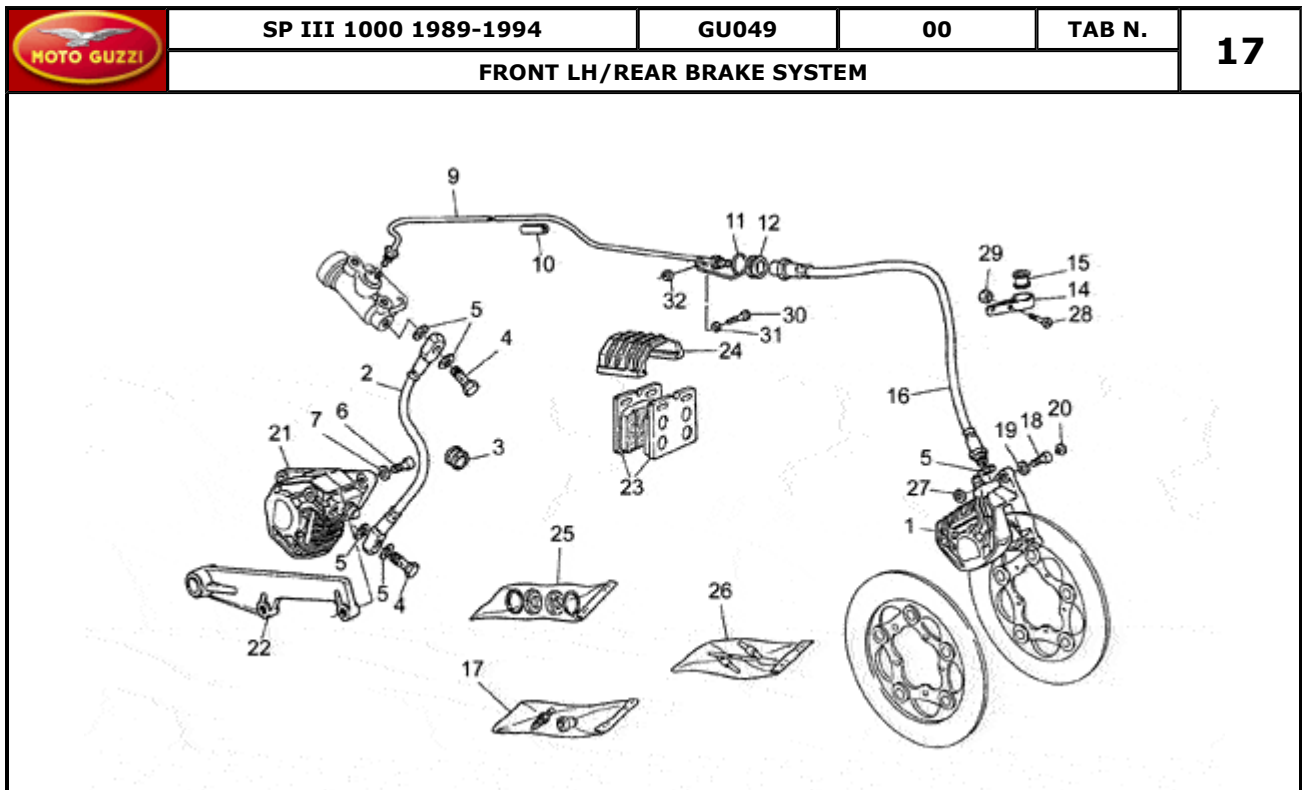

Pos.	Description	Year	I_M	Country	Version	Code	Q.ty	P.Cod.
1	Brake caliper	-	-	-	-	GU28652301	1	
2	Pipe	-	-	-	-	GU28657560	1	
3	Rubber spacer	-	-	-	-	GU91551131	1	
4	Oil pipe screw *	-	-	-	-	GU95990028	2	
5	Gasket	-	-	-	-	GU25656100	4	
6	Screw 25 mm	-	-	-	-	GU98622525	2	
7	Washer 10,5X18X0,8	-	-	-	-	GU95129180	2	
9	Pipe	-	-	-	-	GU28658760	1	
10	Piston ring	-	-	-	-	GU17659650	1	
11	Eyelet	-	-	-	-	GU28659750	1	
12	Ring	-	-	-	-	GU91551120	1	
14	Hose clamp	-	-	-	-	GU17658360	1	
15	Ring	-	-	-	-	GU17658260	1	
16	Flexible pipe	-	-	-	-	GU28658840	1	
17	Bleeder+cap	-	-	-	-	GU17659260	2	
18	Screw 25 mm	-	-	-	-	GU98622525	2	
19	Washer 10,5X18X0,8	-	-	-	-	GU95129180	2	
20	Plug	-	-	-	-	GU23943510	4	
21	RH front brake caliper	-	-	-	-	GU28653001	1	
22	Rear brake caliper support	-	-	-	-	GU28635800	1	
23	Pads (pair) Frendo 222	-	-	-	-	GU28654601	2	
24	Brake caliper cover	-	-	-	-	GU17654760	2	
25	Brake caliper rev. kit	-	-	-	-	GU14659000	2	
26	Pins+Caliper springs	-	-	-	-	GU14659100	2	
27	Clearance washer 0,8 mm	-	-	-	-	GU95100333	4	
	Clearance washer 0,5 mm	-	-	-	-	GU95100332	4	
28	Screw	-	-	-	-	GU98280410	1	
29	Nut M4x0,7	-	-	-	-	GU92630104	1	
30	Hex screw M6X16	-	-	-	-	GU98054316	1	
31	Washer	-	-	-	-	GU95000206	1	
32	Nut M6x1	-	-	-	-	GU92630106	1