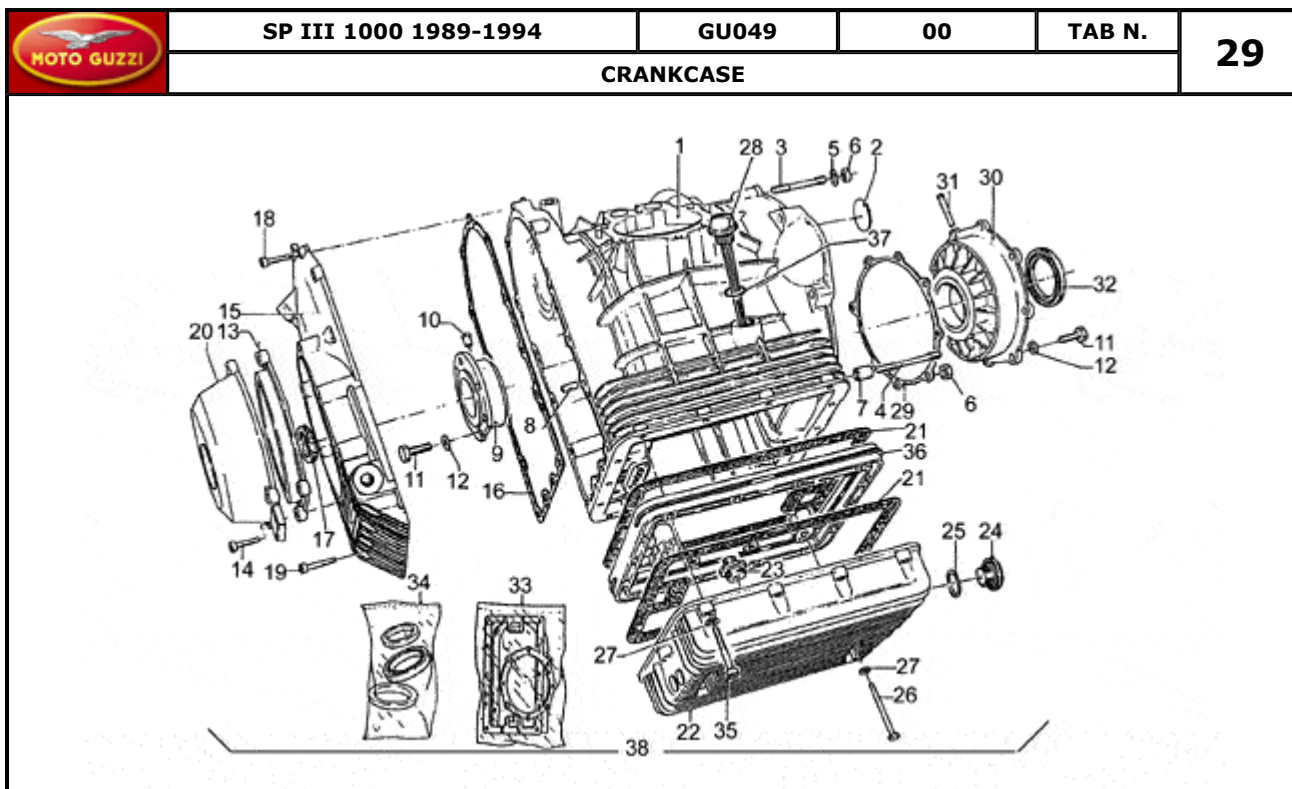

Pos.	Description	Year	I_M	Country	Version	Code	Q.ty	P.Cod.
1	Crankcase	-	-	-	-	GU14000765	1	
2	Disc	-	-	-	-	GU12003900	1	
3	Stud bolt M8X66	-	-	-	-	GU96508066	4	
4	Stud bolt M8x75	-	-	-	-	GU96508075	2	
5	Washer	-	-	-	-	GU95004208	5	
6	Nut M8X1,25	-	-	-	-	GU92602208	6	
7	Coupling bush	-	-	-	-	GU12018900	2	
8	Pin	-	-	-	-	GU95512081	2	
9	Flange min.0,2 mm	-	-	-	M	GU14011901	1	
	Complete flange	-	-	-	std	GU14011900	1	
10	Pin	-	-	-	-	GU12012200	1	
11	Screw M8X25	-	-	-	-	GU98054425	14	
12	Spring washer 8x15x0,3	-	-	-	-	GU61270300	14	
13	Flange	-	-	-	-	GU18001150	1	
14	Screw	-	-	-	-	GU98310630	4	
15	Timing system cover, blank	-	-	-	-	GU29001453	1	
16	Cover gasket	-	-	-	-	GU12001200	1	
17	Gasket ring	-	-	-	-	GU90402038	1	
18	Hex socket screw M6X25	-	-	-	-	GU98622325	8	
19	Screw M6X35	-	-	-	-	GU98620335	6	
20	Cover	-	-	-	-	GU18001650	1	
21	Sump gasket	-	-	-	-	GU14003600	2	
22	Motor oil cup	-	-	-	-	GU14003500	1	
23	Oil filter union 61 mm	-	-	-	-	GU14003800	1	
24	Oil plug	-	-	-	-	GU19351200	1	
25	Gasket 20,1x28x2	-	-	-	-	GU95100709	1	
26	Screw	-	-	-	-	GU98052390	4	
27	Washer 6,15x11x0,8	-	-	-	-	GU95004206	18	
28	Oil plug	-	-	-	-	GU30004910	1	
29	Gasket	-	-	-	-	GU12011800	1	
30	Complete flange	-	-	-	std	GU12011400	1	
	Flange min.0,6 mm	-	-	-	-	GU12011403	1	
	Flange min.0,2 mm	-	-	-	-	GU12011401	1