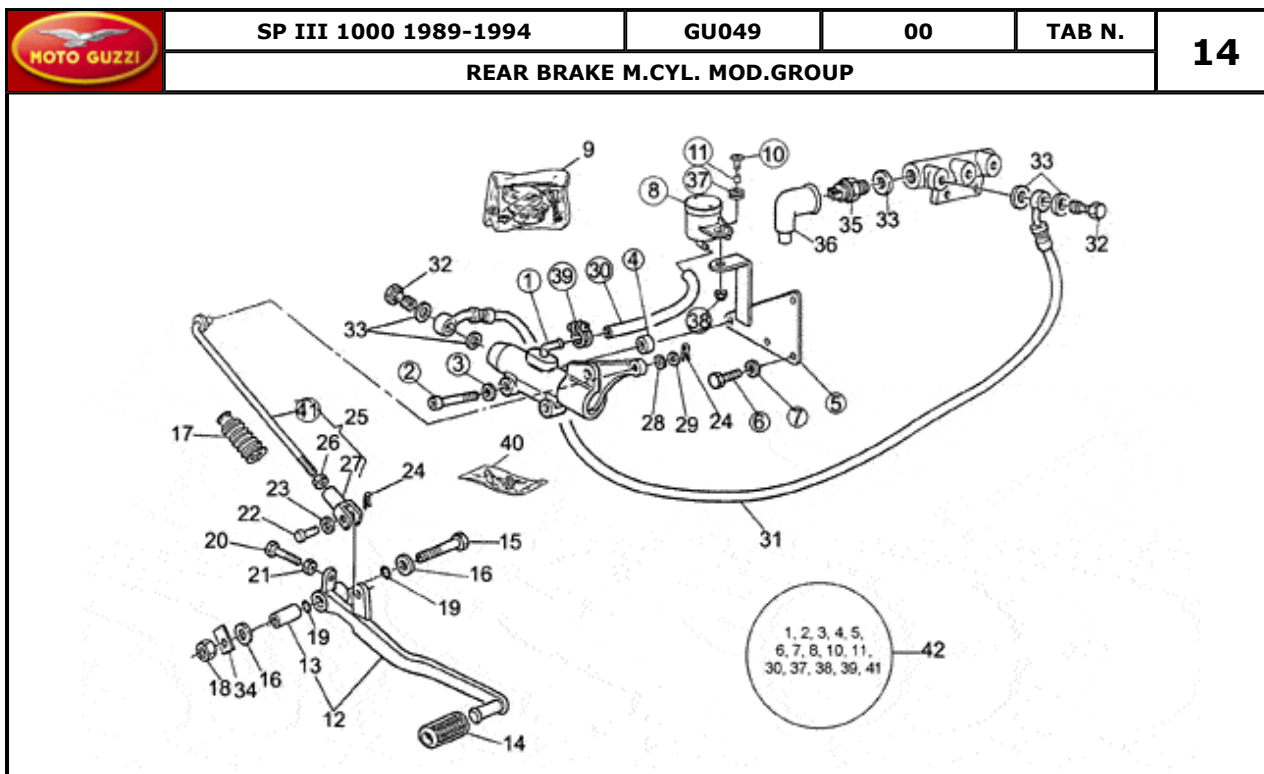

Pos.	Description	Year	I_M_	Country	Version	Code	Q.ty	P.Cod.
1	Rear master cylinder	-	-	-	-	GU30666960	1	
2	Screw	-	-	-	-	GU98622345	2	
3	Washer 6,4x10x0,7	-	-	-	-	GU14217901	2	
4	Spacer	-	-	-	-	GU91180718	2	
5	Support plate	-	-	-	-	GU28666748	1	
6	Hex screw M8X16	-	-	-	-	GU98054416	2	
7	Washer 8,4X13X0,8	-	-	-	-	GU14615901	2	
8	Brake oil tank	-	-	-	-	GU30665000	1	
9	Tank cover	-	-	-	-	GU30661100	1	
10	Screw	-	-	-	-	GU98230616	1	
11	Spacer	-	-	-	-	GU91180607	1	
12	Brake lever	-	-	-	-	GU28676548	1	
13	Bush	-	-	-	-	GU28252010	1	
14	Rubber spacer	-	-	-	-	GU14251001	1	
15	Screw	-	-	-	-	GU30252360	1	
16	Washer	-	-	-	-	GU95100409	2	
17	Cap	-	-	-	-	GU17093850	1	
18	Nut	-	-	-	-	GU92701120	1	
19	O-ring	-	-	-	-	GU90706108	2	
20	Hex screw M6X20	-	-	-	-	GU98054320	1	
21	Nut	-	-	-	-	GU92602206	1	
22	Pin	-	-	-	-	GU95770265	1	
23	Washer	-	-	-	-	GU95129110	1	
24	Split pin	-	-	-	-	GU95500222	2	
25	Change gear tie rod compl.	-	-	-	-	GU28675048	1	
26	Nut	-	-	-	-	GU92700073	1	
27	Fork	-	-	-	-	GU95740175	1	
28	Spring washer	-	-	-	-	GU95129130	1	
29	Washer 7,5x13x1	-	-	-	-	GU95100173	1	
30	Rear brake hose	-	-	-	-	GU00823950050	1	
31	Divider-pump pipe	-	-	-	-	GU28658500	1	
32	Oil pipe screw *	-	-	-	-	GU95990028	2	
33	Gasket	-	-	-	-	GU25656100	5	
34	Safety plate	-	-	-	-	GU95184014	1