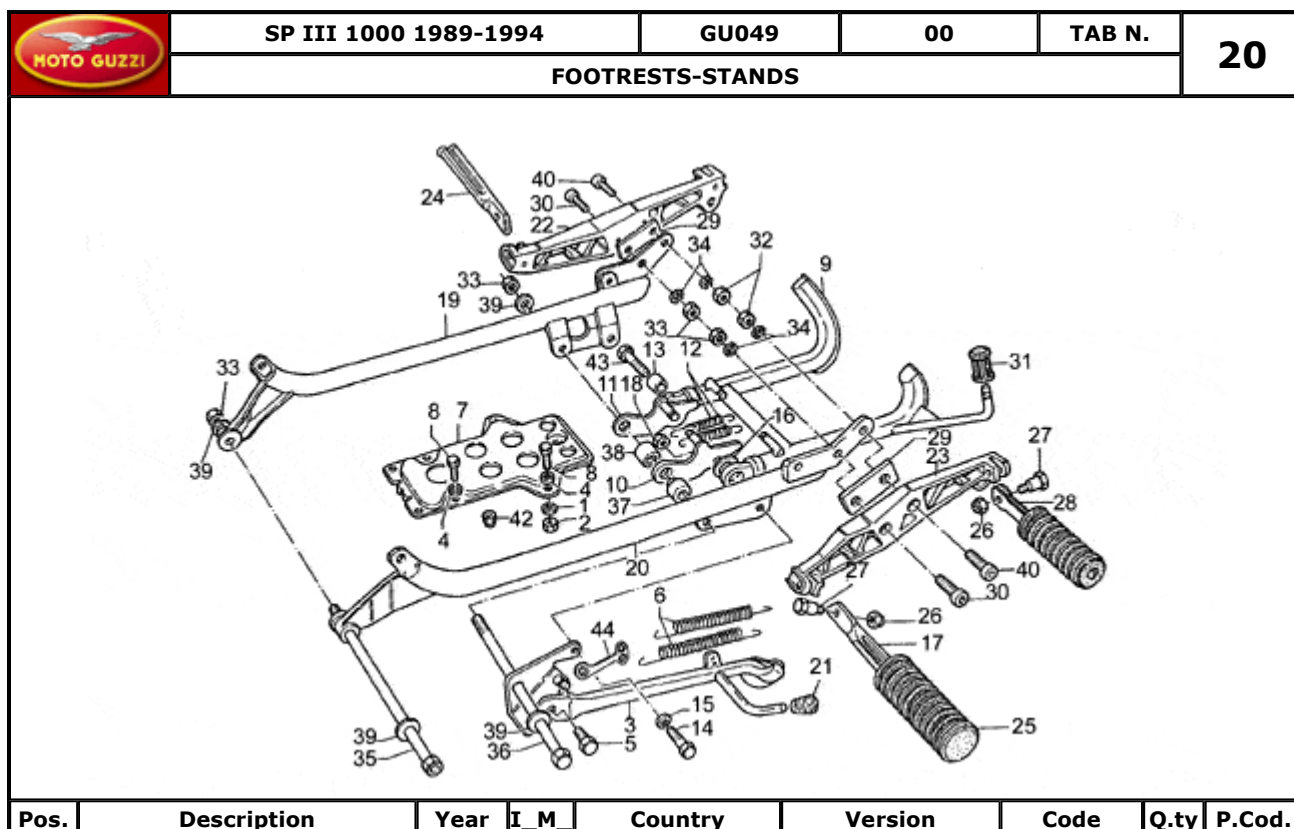

Pos.	Description	Year	I_M	Country	Version	Code	Q.ty	P.Cod.
1	Spring washer	-	-	-	-	GU95021108	2	
2	Nut M8X1,25	-	-	-	-	GU92602208	4	
3	Lateral stand	-	-	-	-	GU28432010	1	
4	Washer	-	-	-	-	GU95004208	7	
5	Pin	-	-	-	-	GU99105129	1	
6	Spring	-	-	-	-	GU17434060	2	
7	Plate	-	-	-	-	GU14418200	1	
8	Hex screw M8X16	-	-	-	-	GU98054416	5	
9	Central stand	-	-	-	-	GU30430310	1	
10	LH plate	-	-	-	-	GU14433200	1	
11	RH plate	-	-	-	-	GU14432900	1	
12	Spring	-	-	-	-	GU18434060	2	
13	LH bush	-	-	-	-	GU14433500	2	
14	Screw	-	-	-	-	GU98052545	1	
15	Washer 10,2x18x2	-	-	-	-	GU95004210	2	
16	Spring washer 19x34x1,5	-	-	-	-	GU14433400	2	
17	LH Foot rests	-	-	-	-	GU28441810	1	
18	Nut M10X1,5	-	-	-	-	GU92630110	2	
19	RH cradle arm	-	-	-	-	GU17420350	1	
20	LH cradle arm	-	-	-	-	GU28422110	1	
21	Rubber spacer	-	-	-	-	GU14423800	1	
22	RH foot rest support	-	-	-	-	GU28443510	1	
23	LH footrest support	-	-	-	-	GU28446010	1	
24	Front RH footrest	-	-	-	-	GU28440710	1	
25	Rubber pedal	-	-	-	-	GU28443201	2	
26	Nut M6x1	-	-	-	-	GU92630206	4	
27	Screw	-	-	-	-	GU28442200	4	
28	Rear footrest	-	-	-	-	GU28442310	2	
29	Plate	-	-	-	-	GU17444250	2	
30	Screw	-	-	-	-	GU98823635	2	
31	Rubber pedal	-	-	-	-	GU13432640	1	
32	Low nut M12x1,25	-	-	-	-	GU92602512	2	
33	Nut	-	-	-	-	GU92602312	6