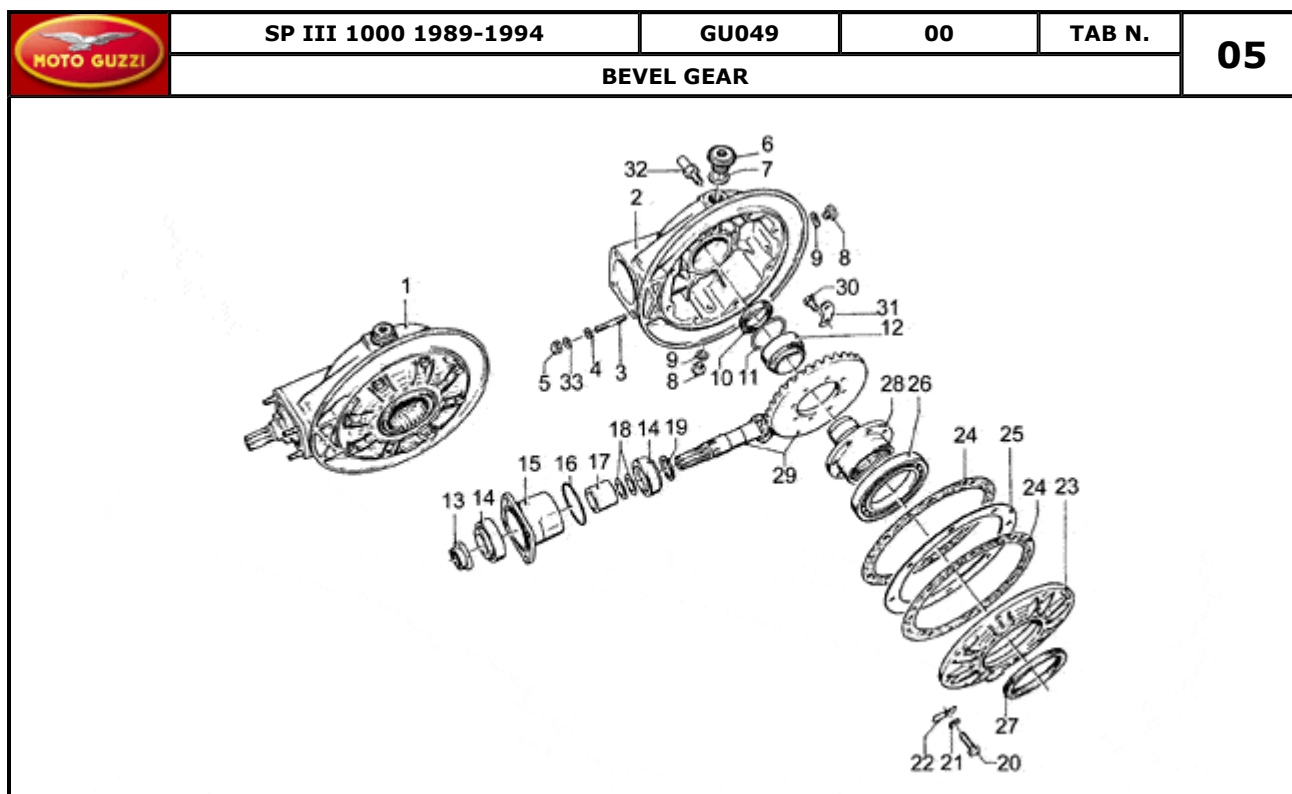

Pos.	Description	Year	I_M	Country	Version	Code	Q.ty	P.Cod.
1	Transmission complete	-	-	-	-	GU17350250	1	
2	Transmission box, blank	-	-	-	-	GU28350345	1	
3	Stud bolt 8x46	-	-	-	-	GU96508045	4	
4	Washer 8,4X13X0,8	-	-	-	-	GU14615901	4	
5	Nut	-	-	-	-	GU92781081	4	
6	Oil plug	-	-	-	-	GU19351200	1	
7	O-ring 20,24X2,62	-	-	-	-	GU90706203	1	
8	Oil level plug	-	-	-	-	GU95980214	2	
9	Gasket	-	-	-	-	GU10528900	2	
10	Gasket ring	-	-	-	-	GU90403850	1	
11	Gasket ring	-	-	-	-	GU12351100	1	
12	Roller bearing 40x55x17	-	-	-	-	GU92254340	1	
13	Nut	-	-	-	-	GU29356750	1	
14	Tap.roller bearing 25x5	-	-	-	-	GU92249227	2	
15	Flange	-	-	-	-	GU18352400	1	
16	Gasket 58,42x2,62	-	-	-	-	GU90706584	2	
17	Spacer	-	-	-	-	GU18355100	1	
18	Shim 0,1 mm	-	-	-	-	GU12355202	2	
	Shim 0,15 mm	-	-	-	-	GU12355203	2	
19	Spacer 1,6 mm	-	-	-	-	GU19355326	2	
	Spacer 1 mm	-	-	-	-	GU19355320	2	
	Spacer 1,1 mm	-	-	-	-	GU19355321	2	
	Spacer 1,2 mm	-	-	-	-	GU19355322	2	
	Spacer 1,3 mm	-	-	-	-	GU19355323	2	
	Spacer 1,7 mm	-	-	-	-	GU19355327	2	
	Spacer 1,8 mm	-	-	-	-	GU19355328	2	
	Spacer 1,9 mm	-	-	-	-	GU19355329	2	
	Spacer 1,5 mm	-	-	-	-	GU19355325	2	
	Spacer 1,4 mm	-	-	-	-	GU19355324	2	
20	Screw M8X25	-	-	-	-	GU98054425	8	
21	Spring washer 8x15x0,3	-	-	-	-	GU61270300	8	
22	Plate	-	-	-	-	GU95187008	8	
23	Flange	-	-	-	-	GU17350400	1