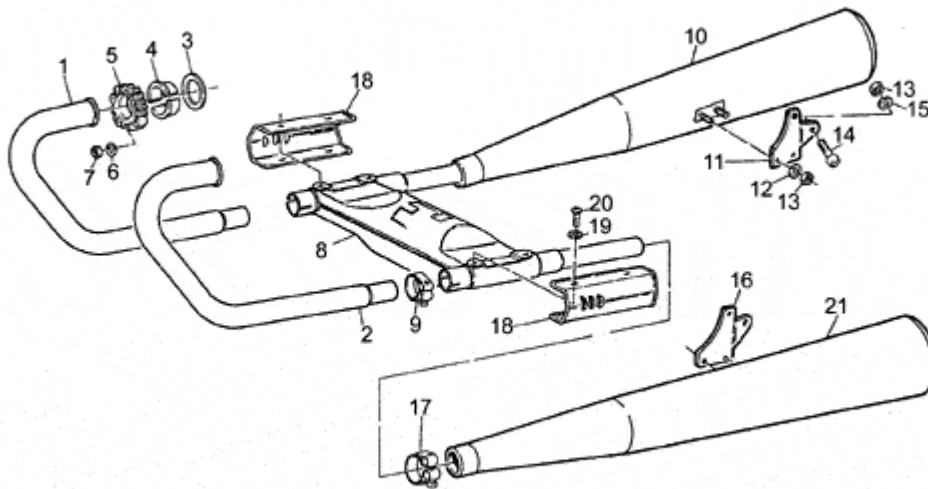

SP III 1000 1989-1994	GU049	00	TAB N.	32
	EXHAUST UNIT				

Pos.	Description	Year	I_M	Country	Version	Code	Q.ty	P.Cod.
1	RH exhaust pipe	-	-	-	-	GU29120950	1	
2	LH exhaust pipe	-	-	-	-	GU29120951	1	
3	Gasket	-	-	-	-	GU90718370	2	
4	Spacer	-	-	-	-	GU14121200	2	
5	Flange	-	-	-	-	GU17121061	2	
6	Washer 8,4X13X0,8	-	-	-	-	GU14615901	4	
7	Nut	-	-	-	-	GU92781081	4	
8	Expansion chamber C295	-	-	-	-	GU30123910	1	
9	Hose clamp	-	-	-	-	GU14126900	2	
10	RH silencer	-	-	-	-	GU29123000	1	
11	RH clamp	-	-	-	-	GU30128610	1	
12	Washer	-	-	-	-	GU95001208	4	
13	Nut	-	-	-	-	GU92630508	6	
14	Hex socket screw M8X25	-	-	-	-	GU98622425	2	
15	Spring washer 8x15x0,3	-	-	-	-	GU61270300	2	
16	LH clamp	-	-	-	-	GU30128710	1	
17	Hose clamp	-	-	-	-	GU14123400	2	
18	Protection	-	-	-	-	GU28121979	2	
19	Spring washer 8x15x0,3	-	-	-	-	GU61270300	4	
20	Screw	-	-	-	-	GU98326009	4	
21	LH silencer	-	-	-	-	GU29122900	1