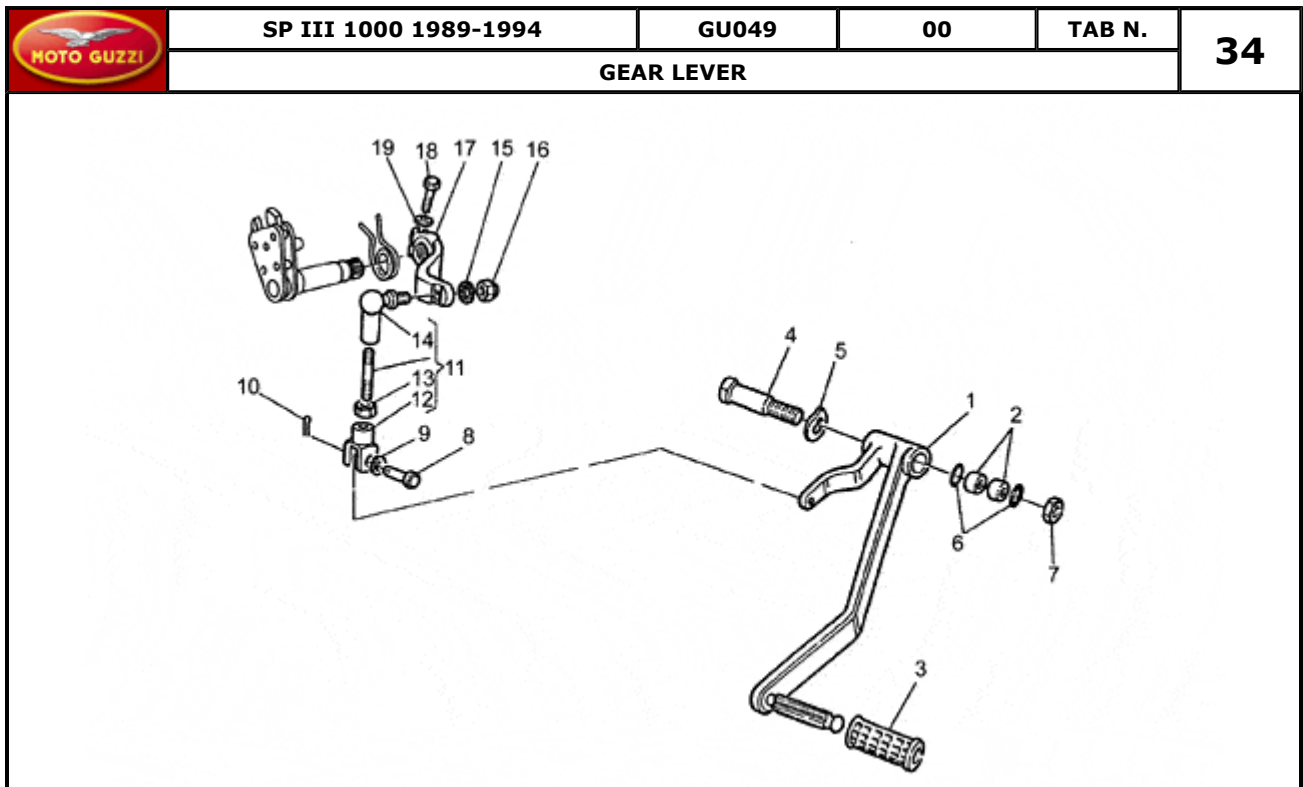

Pos.	Description	Year	I_M_	Country	Version	Code	Q.ty	P.Cod.
1	Gear lever	-	-	-	-	GU30250910	1	
2	Bush	-	-	-	-	GU28252010	2	
3	Rubber spacer	-	-	-	-	GU14251001	1	
4	Pin	-	-	-	-	GU17252350	1	
5	Washer	-	-	-	-	GU95100409	1	
6	O-ring	-	-	-	-	GU90706108	2	
7	Nut	-	-	-	-	GU92701120	1	
8	Pin	-	-	-	-	GU95770265	1	
9	Washer	-	-	-	-	GU95129110	1	
10	Split pin	-	-	-	-	GU95500222	1	
11	Change gear tie rod compl.	-	-	-	-	GU28257845	1	
12	Fork	-	-	-	-	GU12626800	1	
13	Nut	-	-	-	-	GU92602206	1	
14	Fork	-	-	-	-	GU28258160	1	
15	Special washer	-	-	-	-	GU61013800	1	
16	Nut M6x1	-	-	-	-	GU92630106	1	
17	Lever	-	-	-	-	GU18258201	1	
18	Screw	-	-	-	-	GU98052325	1	
19	Notched washer	-	-	-	-	GU95021106	1