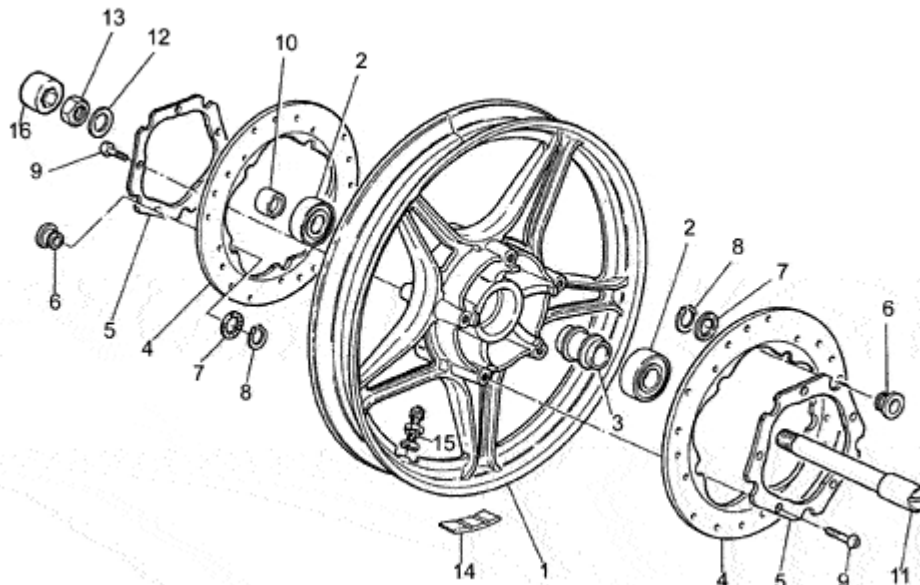

SP III 1000 1989-1994	GU049	00	TAB N.	22
	FRONT WHEEL				

Pos.	Description	Year	I_M	Country	Version	Code	Q.ty	P.Cod.
1	Front wheel	-	-	-	-	GU29610350	1	
2	Bearing	-	-	-	-	GU92204221	2	
3	Bearing internal spacer	-	-	-	-	GU17615360	1	
4	Outer brake disk	-	-	-	-	GU29613650	2	
5	Inner brake disk	-	-	-	-	GU28613770	2	
6	Bush	-	-	-	-	GU28613560	10	
7	Belleville spring	-	-	-	-	GU28618860	10	
8	Circlip	-	-	-	-	GU90271022	10	
9	Screw	-	-	-	-	GU98230825	10	
10	Spacer	-	-	-	-	GU17616360	1	
11	Front wheel spindle	-	-	-	-	GU17614160	1	
12	Washer 17X27X2	-	-	-	-	GU95004217	1	
13	Nut M16X1,5	-	-	-	-	GU92602516	1	
14	Counterweight	-	-	-	-	GU14616150	2	
15	Air valve	-	-	-	-	GU28617760	1	
16	Plug	-	-	-	-	GU62616800	1