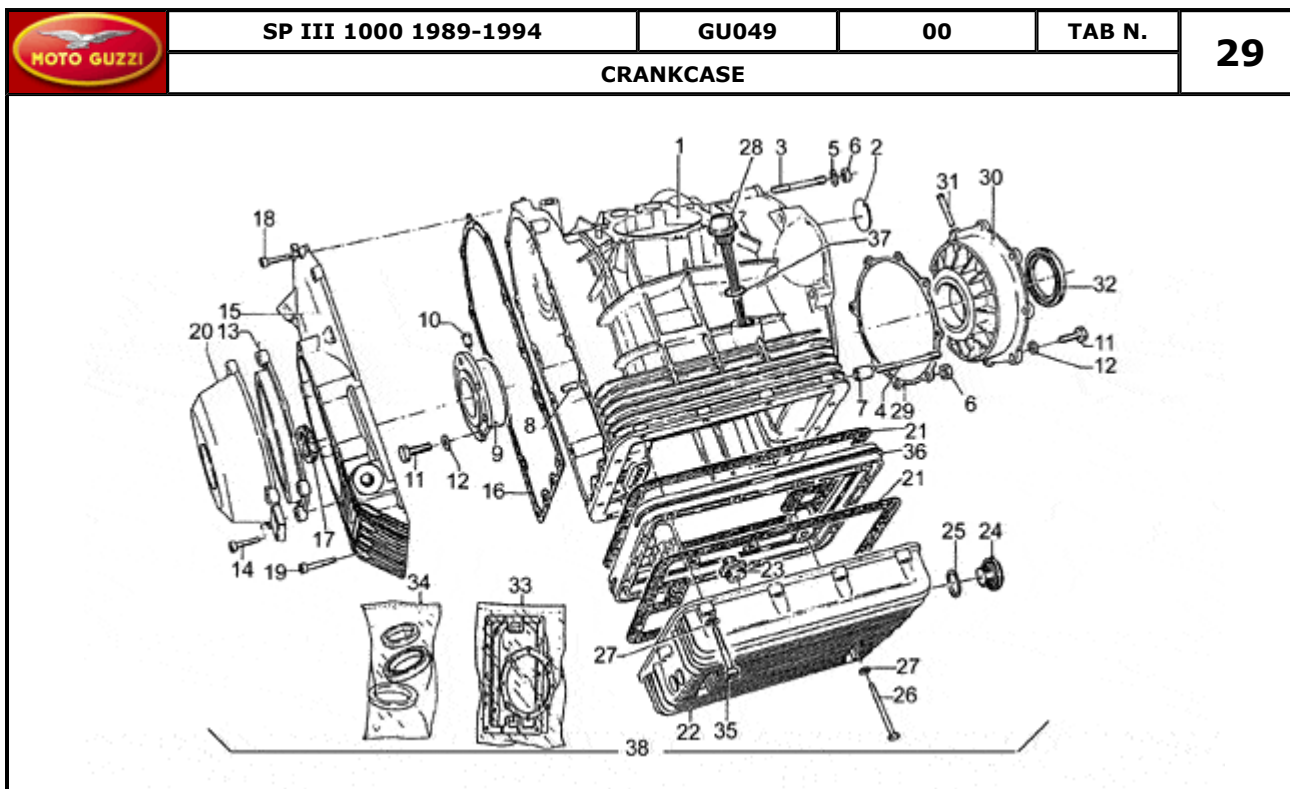

Pos.	Description	Year	I_M	Country	Version	Code	Q.ty	P.Cod.
1	Crankcase	-	-	-	-	GU14000765	1	
2	Disc	-	-	-	-	GU12003900	1	
3	Stud bolt M8X66	-	-	-	-	GU96508066	4	
4	Stud bolt M8x75	-	-	-	-	GU96508075	2	
5	Washer	-	-	-	-	GU95004208	5	
6	Nut M8X1,25	-	-	-	-	GU92602208	6	
7	Coupling bush	-	-	-	-	GU12018900	2	
8	Pin	-	-	-	-	GU95512081	2	
9	Flange min.0,2 mm	-	-	-	M	GU14011901	1	
	Complete flange	-	-	-	std	GU14011900	1	
10	Pin	-	-	-	-	GU12012200	1	
11	Screw M8X25	-	-	-	-	GU98054425	14	
12	Spring washer 8x15x0,3	-	-	-	-	GU61270300	14	
13	Flange	-	-	-	-	GU18001150	1	
14	Screw	-	-	-	-	GU98310630	4	
15	Timing system cover, blank	-	-	-	-	GU29001453	1	
16	Cover gasket	-	-	-	-	GU12001200	1	
17	Gasket ring	-	-	-	-	GU90402038	1	
18	Hex socket screw M6X25	-	-	-	-	GU98622325	8	
19	Screw M6X35	-	-	-	-	GU98620335	6	
20	Cover	-	-	-	-	GU18001650	1	
21	Sump gasket	-	-	-	-	GU14003600	2	
22	Motor oil cup	-	-	-	-	GU14003500	1	
23	Oil filter union 61 mm	-	-	-	-	GU14003800	1	
24	Oil plug	-	-	-	-	GU19351200	1	
25	Gasket 20,1x28x2	-	-	-	-	GU95100709	1	
26	Screw	-	-	-	-	GU98052390	4	
27	Washer 6,15x11x0,8	-	-	-	-	GU95004206	18	
28	Oil plug	-	-	-	-	GU30004910	1	
29	Gasket	-	-	-	-	GU12011800	1	
30	Complete flange	-	-	-	std	GU12011400	1	
	Flange min.0,6 mm	-	-	-	-	GU12011403	1	
	Flange min.0,2 mm	-	-	-	-	GU12011401	1