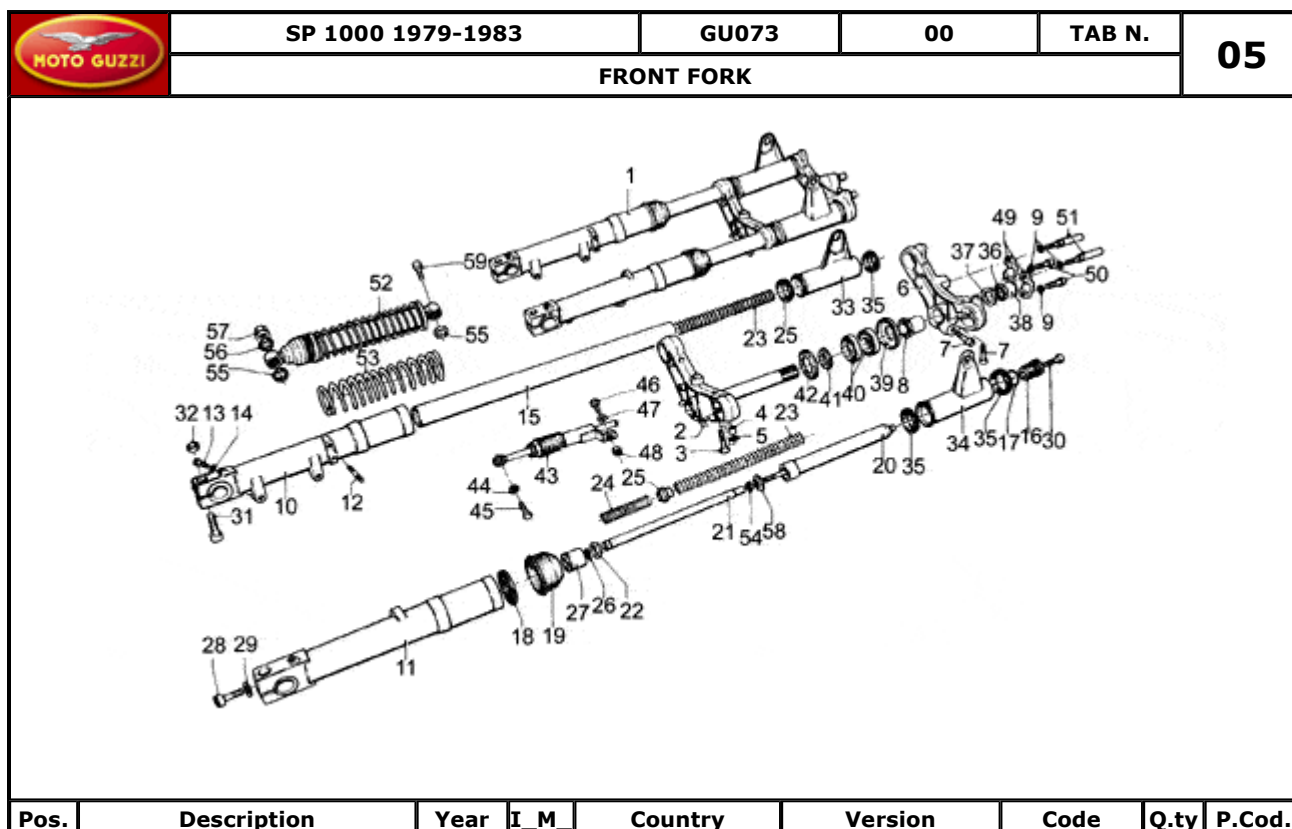

Pos.	Description	Year	I_M	Country	Version	Code	Q.ty	P.Cod.
1	Front fork	-	-	-	-	GU17490262	1	
2	Lower fork plate	-	-	-	-	GU184940611	1	
3	Hex screw M10X55	-	-	-	-	GU98072555	2	
4	Spacer	-	-	-	-	GU91181016	2	
5	Washer	-	-	-	-	GU95007210	2	
6	Fork upper plate	-	-	-	-	GU17493160	1	
7	Screw	-	-	-	-	GU98612535	2	
8	Steering lock bush	-	-	-	-	GU18516660	1	
9	Washer	-	-	-	-	GU95004208	4	
10	LH sleeve	-	-	-	-	GU185226601	1	
11	RH sleeve	-	-	-	-	GU185225601	1	
12	Stud bolt	-	-	-	-	GU96508021	4	
13	Oil unload plug	-	-	-	-	GU98620312	2	
14	Washer 6,25x10x1,5	-	-	-	-	GU95100116	2	
15	Fork arm	-	-	-	-	GU14525401	2	
16	Plug	-	-	-	-	GU14504502	2	
17	Gasket ring	-	-	-	-	GU90706238	2	
18	Oil seal	-	-	-	-	GU90403449	2	
19	Dust cover	-	-	-	-	GU14524500	2	
20	Fork shock absorber	-	-	-	-	GU14526455	2	
21	Pipe	-	-	-	-	GU14527800	2	
22	Fork pump ring	-	-	-	-	GU14527900	2	
23	Spring	-	-	-	-	GU17526960	2	
24	Return spring	-	-	-	-	GU18526660	2	
25	Spacer	-	-	-	-	GU18527960	2	
26	Circlip	-	-	-	-	GU90271014	2	
27	Lower cup	-	-	-	-	GU14527601	2	
28	Screw	-	-	-	-	GU98622535	2	
29	Gasket	-	-	-	-	GU10528900	2	
30	Screw	-	-	-	-	GU98622422	2	
31	Screw M10X40	-	-	-	-	GU98620540	2	
32	Nut	-	-	-	-	GU92781100	2	
33	RH headlight bracket	-	-	-	-	GU17496160	1