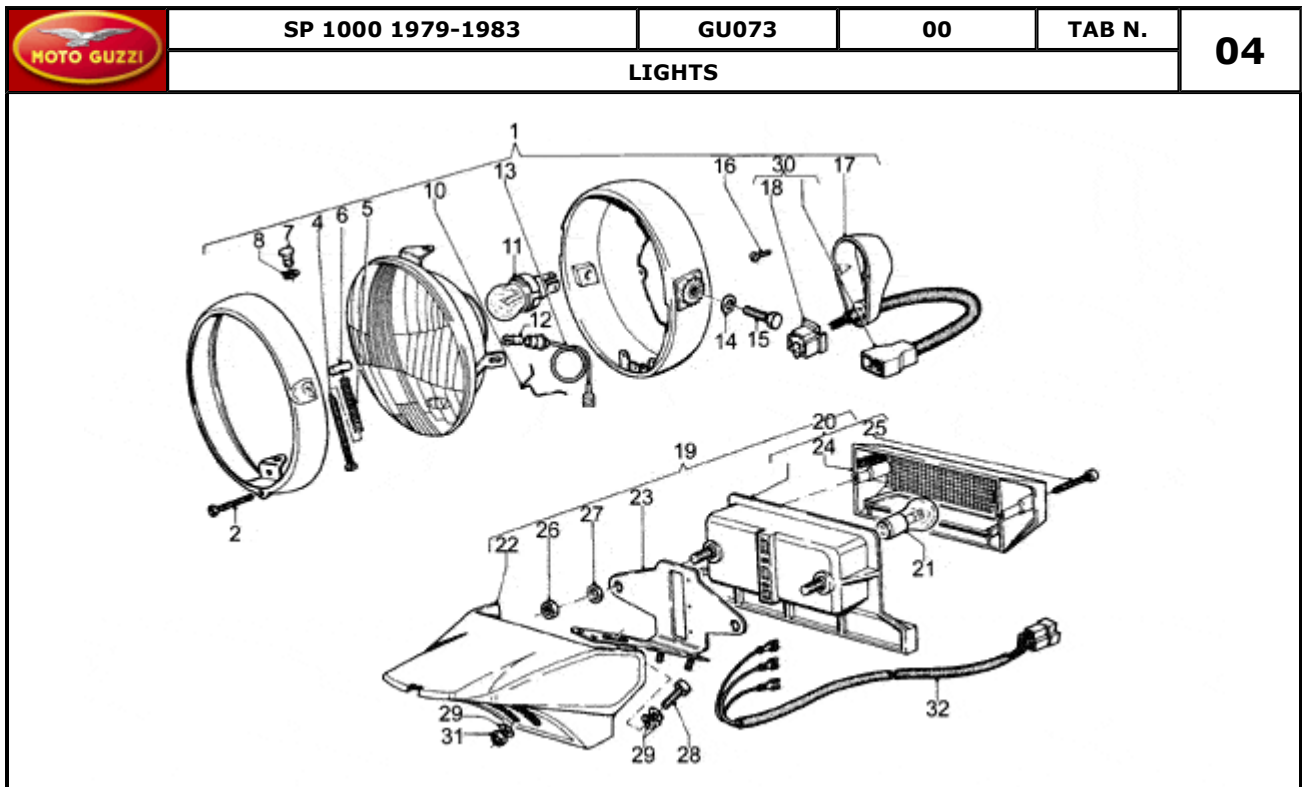

Pos.	Description	Year	I_M	Country	Version	Code	Q.ty	P.Cod.
1	Headlight	-	-	-	-	GU28740533	1	
2	Special screw	-	-	-	-	GU39740302	1	
4	Screw	-	-	-	-	GU39740303	1	
5	Spring	-	-	-	-	GU39740304	1	
6	Pawl	-	-	-	-	GU17740362	1	
7	Adjusting pin	-	-	-	-	GU39740306	1	
8	Snap ring	-	-	-	-	GU19740307	1	
10	Lampholder	-	-	-	-	GU39740530	1	
11	Lamp 12V 45/40W	-	-	-	-	GU93450231	1	
12	Lamp 12V-4W	-	-	-	-	GU93450119	1	
13	Lampholder	-	-	-	-	GU17740468	1	
14	Washer	-	-	-	-	GU95120105	1	
15	Screw	-	-	-	-	GU98054520	1	
16	Self-tap screw	-	-	-	-	GU17740366	1	
17	Rear cap plug	-	-	-	-	GU19740404	1	
18	Main switch	-	-	-	-	GU17740364	1	
19	Taillight assy	-	-	-	-	GU19740900	1	
20	Taillight	-	-	-	-	GU65740900	1	
21	Lamp 12V/5-21W	-	-	-	-	GU93450224	2	
22	Taillight body	-	-	-	-	GU19741000	1	
23	Support	-	-	-	-	GU19741200	1	
24	Taillight lens	-	-	-	-	GU65741700	1	
25	Screw	-	-	-	-	GU35751870	2	
26	Nut	-	-	-	-	GU92602206	2	
27	Washer	-	-	-	-	GU95000206	4	
28	Hex screw M6X16	-	-	-	-	GU98054316	2	
29	Washer 5,3x10x0,5	-	-	-	-	GU95100121	4	
30	Main switch	-	-	-	-	GU17740364	1	
31	Nut M6x1	-	-	-	-	GU92630106	4	
32	Wiring	-	-	-	-	GU17747360	1