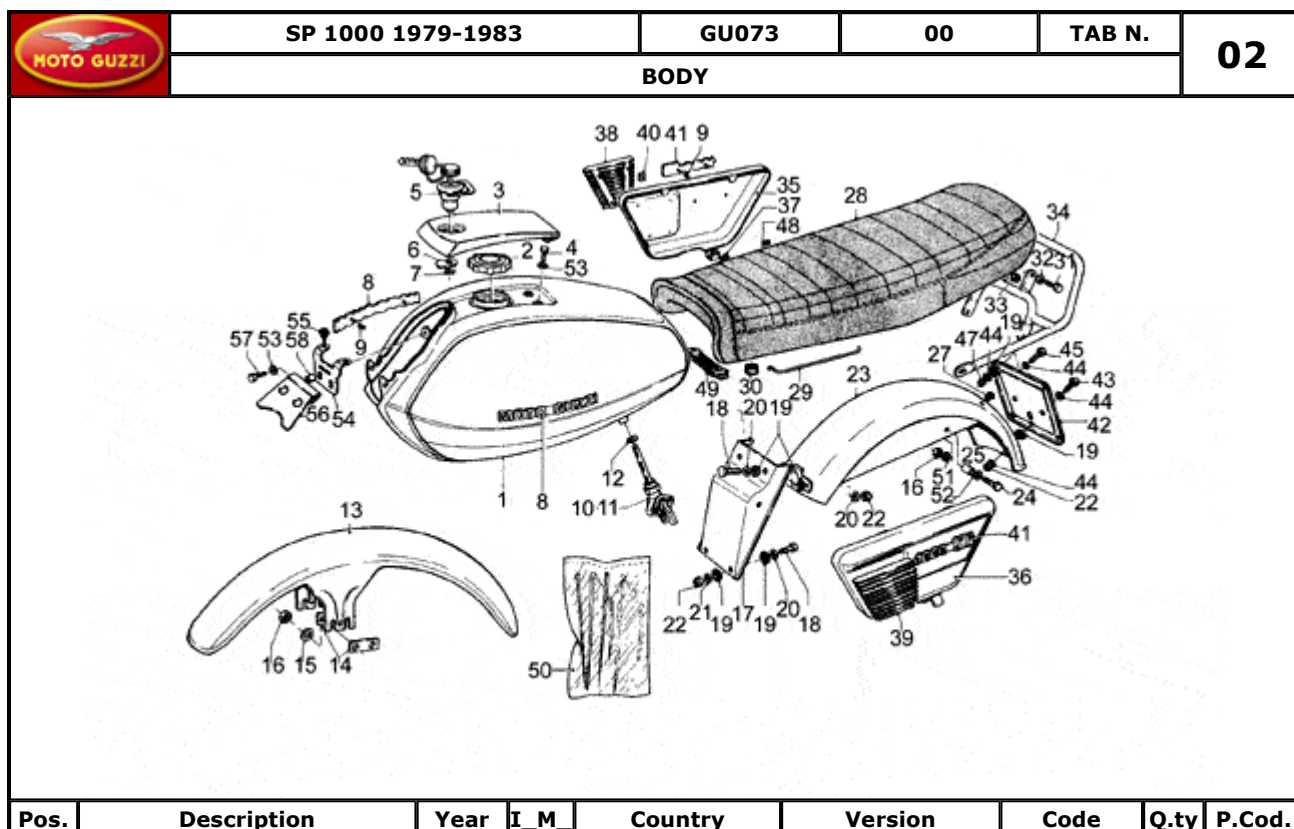

Pos.	Description	Year	I_M	Country	Version	Code	Q.ty	P.Cod.
1	Fuel tank	-	-	-	-	GU171002651	1	
2	Tank cap	-	-	-	-	GU28103946	1	
3	Tank cover, blank	-	-	-	-	GU141040551	1	
4	Screw	-	-	-	-	GU98054210	2	
5	Locks	-	-	-	-	GU14736856	1	
6	Tab	-	-	-	-	GU18105001	1	
7	Hose clamp	-	-	-	-	GU19104950	1	
8	Decal "Moto Guzzi"	-	-	-	-	GU14917300	2	
9	Clip	-	-	-	-	GU14105100	8	
10	LH fuel cock	-	-	-	-	GU17105461	1	
11	RH fuel cock	-	-	-	-	GU17105460	1	
12	Gasket	-	-	-	-	GU90714103	2	
13	Front mudguard	-	-	-	-	GU144344601	1	
14	Plate	-	-	-	-	GU19436600	4	
15	Spring washer 8x15x0,3	-	-	-	-	GU61270300	4	
16	Nut M8X1,25	-	-	-	-	GU92602208	6	
17	Splash guard	-	-	-	-	GU14438750	1	
18	Hex screw M6X20	-	-	-	-	GU98054320	4	
19	Rubber spacer	-	-	-	-	GU93110060	13	
20	Washer	-	-	-	-	GU95000206	6	
21	Washer 6,4x12x1,2	-	-	-	-	GU95100141	2	
22	Nut M6x1	-	-	-	-	GU92630106	5	
23	Rear mudguard	-	-	-	-	GU174370401	1	
24	Screw	-	-	-	-	GU98052440	2	
25	Spacer	-	-	-	-	GU91180816	2	
27	Plug	-	-	-	-	GU93180105	2	
28	Saddle	-	-	-	-	GU18460650	1	
29	Rod	-	-	-	-	GU17462750	1	
30	Drift	-	-	-	-	GU14103800	4	
31	Screw M8X22	-	-	-	-	GU98054422	2	
32	Spring washer 8x15x0,3	-	-	-	-	GU61270300	2	
33	Nut	-	-	-	-	GU92630108	2	
34	Pillion grab bar	-	-	-	-	GU17464300	1